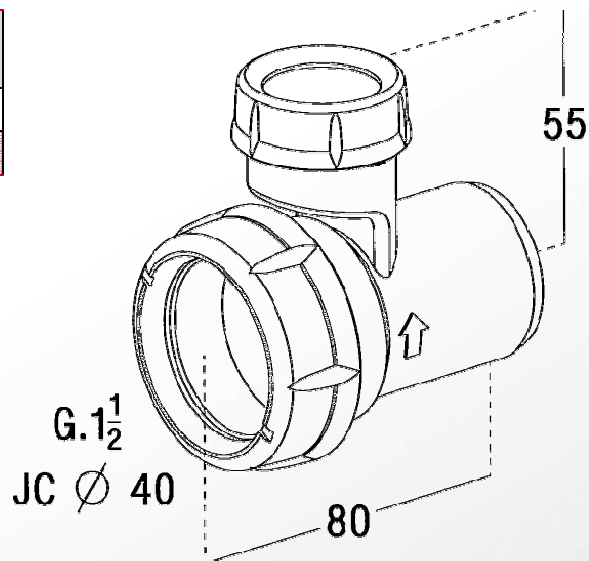

Evier | ACCESSOIRES PLASTIQUE

Références : 0224062

Réf	∅ Intercalaire	∅ Tétine
0204041	40	22
0224062	40	-

■ CARACTERISTIQUES TECHNIQUES :

- Évite le désiphonage du réseau d'évacuation

■ PLUS PRODUIT :

- Ecrus ergonomiques pour montage rapide et sans outils