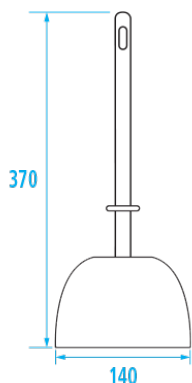

Fiche technique

Informations

Désignation	ECO - Porte-balayette
Référence	823109

Description

Avec balayette polypropylène blanc.

Parfaitement adapté pour l'usage en Collectivités.

Caractéristiques techniques

Matière	Polypropylène
Couleur	Blanc
Dimensions	370 mm
Poids brut	0.315 kg
Conditionnement	Sachet plastique
Garantie	1 an
Gencod	3563398231090
Code douanier	3922900000
Notice	Aucune notice disponible

Conseils de pose et entretien

Les efforts supportés par la fixation murale nécessitent une parfaite sélection de la visserie et des chevilles en fonction de la nature du support mural. Nous vous conseillons de choisir des vis en inox pour éviter tout risque de corrosion en milieu humide ($\varnothing$ 4 mm). Avant de percer la cloison, présenter physiquement le produit contre le mur puis marquer les emplacements de perçage. Tous les points de fixation doivent être impérativement respectés. Après montage et avant utilisation, s'assurer que les vis de fixation sont bien serrées.

Entretien