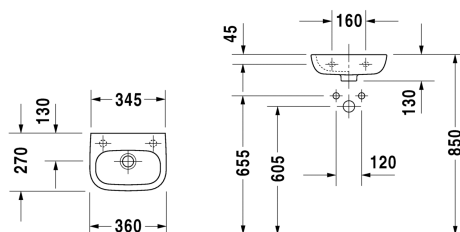

Lave-mains # 0705360000 / 0705360008 / 0705360009

| < 360 mm > |

Lave-mains	Dimension	Poids	Numéro de commande
avec trop-plein, avec plage de robinetterie, 360 mm			
Finitions			
00 Blanc			
Variante			
☒ sans trou de robinetterie	360 x 270 mm	5,500 kg	0705360000
● trou de robinetterie à droite	360 x 270 mm	5,500 kg	0705360008
● trou de robinetterie à gauche	360 x 270 mm	5,500 kg	0705360009
Descriptif			
<p>DURAVIT D-Code lave-mains, Design by sieger design, en céramique sanitaire avec trop-plein. Forme de la cuve rectangulaire avec coins arrondis et plage de robinetterie pour robinet monotrou à droite ou à gauche ou en option sans trou de robinetterie. A raccorder avec un siphon à culot. Dimensions (LxPxH) 360x270x130mm. Blanc. Référence sans trou de robinetterie 0705360000. Référence avec trou de robinetterie à droite 0705360008. Référence avec trou de robinetterie à gauche 0705360009</p>			

Nos croquis indiquent toutes les dimensions nécessaires, en tenant compte des tolérances standard. Ces dimensions sont indicatives. Les dimensions exactes ne peuvent être prises que sur le produit fini.