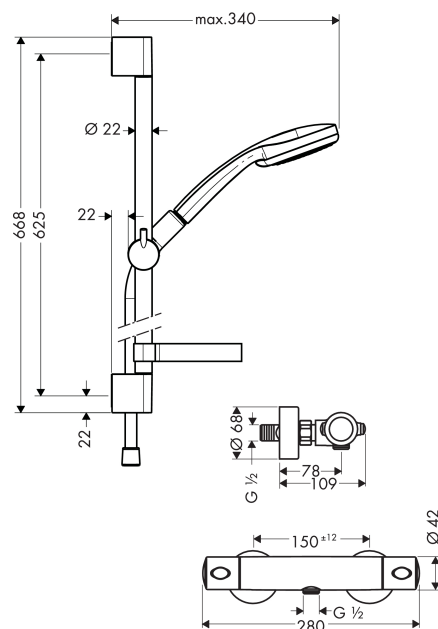

Croma 100

Combi Croma 100 Mutli 0,65m/Ecostat 1001 SL

Surfaces: chromé Numéro d'article: 27086000

Description

Caractéristiques

- jet Rain, jet mono, jet massage
- changement de jet en tournant l'extrémité de la douche
- écrou tournant côté douche évitant la torsion du flexible
- Angle d'inclinaison du curseur 90°, pivote de gauche à droite et de haut en bas
- ACS 13 ACC NY 116, valide jusqu'au 29.03.2018

Détails de l'article

GTIN

4011097537573

Technologie

Certificats

Photo du produit

Plan géométral

Croma 100

Combi Croma 100 Mutli 0,65m/Ecostat 1001 SL

Surfaces: **chromé** Numéro d'article: **27086000**

Exemple de montage