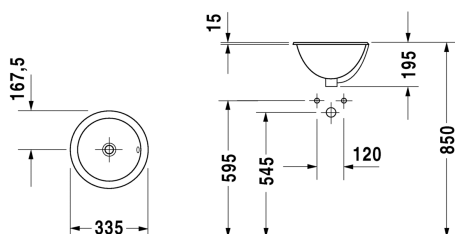

Vasque à encastrer Bali # 0473340031

| < ø 335 mm > |

Vasque à encastrer Bali	Dimension	Poids	Numéro de commande
à encastrer par le dessus, avec trop-plein, sans plage de robinetterie, dessous émaillé, ø 335 mm			
Finitions			
00 Blanc			
Variante			
☒	ø 335 mm	3,600 kg	0473340031
Avec le traitement Wondergliss, les lavabos, les WCs, les bidets et les urinoirs conservent leur aspect lisse, beau et propre durant longtemps. Pour les commandes des produits traités Wondergliss, veuillez rajouter "1" à la fin de la référence article.			
Accessoires			
Clapet poussoir		0,350 kg	005052
Produits adaptés			
Meuble sous lavabo suspendu 1 casier coulissant, plan de toilette avec 1 découpe, pour 1 vasque à encastrer au centre avec cache métallique, 800 x 550 mm	800 x 550 mm		KT6794
Meuble sous lavabo suspendu 1 casier coulissant, plan de toilette avec 1 découpe, pour 1 vasque à encastrer au centre avec cache métallique, 1000 x 550 mm	1000 x 550 mm		KT6795
Meuble sous lavabo suspendu 1 casier coulissant, plan de toilette avec 1 découpe, pour 1 vasque à encastrer au centre avec cache métallique, 1200 x 550 mm	1200 x 550 mm		KT6796
Plan de toilette avec tiroirs pour vasques à encastrer plan de toilette avec 1 découpe, 1 tiroir sous plan de toilette, 1 bandeau sous plan de toilette, 3 supports pour plan de toilette, 1800 x 565 mm	1800 x 565 mm		DL6892 L/R
Descriptif			
DURAVIT Architec vasque Bali, à encastrer par le dessus, en céramique sanitaire, sans plage de robinetterie, émaillée en dessous. Vasque ronde pour collage sur plans. Dimensions (LxPxH) 335x335x195mm. Blanc. Référence: 0473340031			

Vasque à encastrer Bali # 0473340031

| < ø 335 mm > |

Nos croquis indiquent toutes les dimensions nécessaires, en tenant compte des tolérances standard. Ces dimensions sont indicatives. Les dimensions exactes ne peuvent être prises que sur le produit fini.