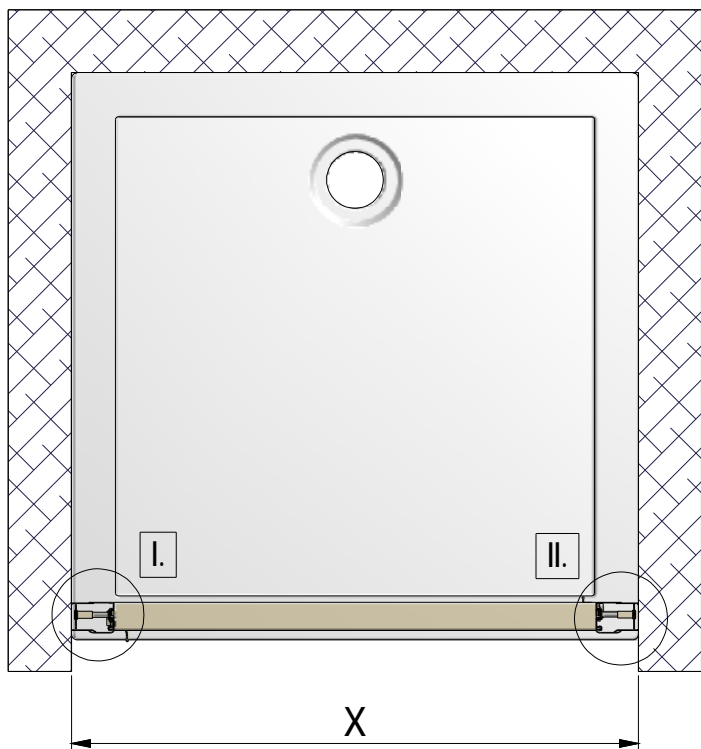

- DE Montageanleitung
- FR Notice de montage
- GB Installation instructions

EQUI

EI CL3

EI CL3 + EI FX3

EI CL3				
EI CL3	X MIN (mm)	X MAX (mm)	Y MIN (mm)	Y MAX (mm)
800	750	805	765	820
900	850	905	865	920
1000	950	1005	965	1020

EI FX3		
EI FX3	Z MIN (mm)	Z MAX (mm)
700	685	700
750	735	750
800	785	800
900	885	900
1000	985	1000

Zubehör mit Gleittür EI CL3
Accessoires avec porte coulissante EI CL3
Fittings with sliding door EI CL3