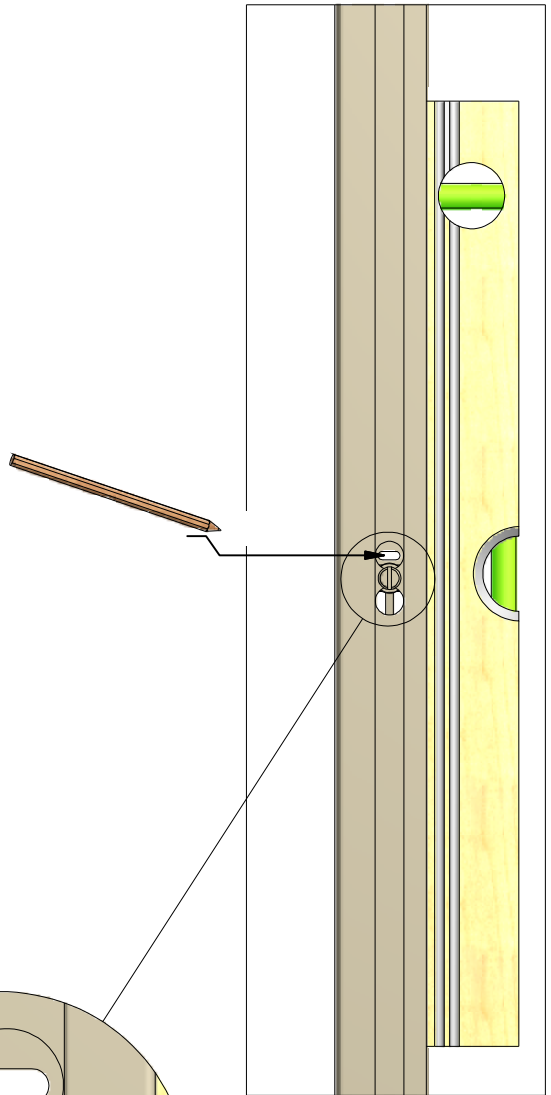

- DE Montageanleitung
- FR Notice de montage
- GB Installation instructions

EQUI

EI CL3

EI CL3 + EI FX3

EI CL3				
EI CL3	X MIN (mm)	X MAX (mm)	Y MIN (mm)	Y MAX (mm)
800	750	805	765	820
900	850	905	865	920
1000	950	1005	965	1020

1. 1x

2. 2x (P3164)

3. 2x (M23)

4. 2x (M24)

5. 1x (M0523)

9. 6x (M0511)
n6

10. 6x (M0811)
3,9x38

A

B 6x

C 6x

D 6x

E 6x

F 6x

G 6x

SILICONE

SILICONE

M

N

SILICONE
MIN 100mm

SILICONE
MIN 100mm

SILICONE

SILICONE

0

M15	blanc		M0713	1	pcs		
M16	blanc		M0714	1	pcs		
M17	blanc		M0721	1	pcs		
M18	blanc		M0724	1	pcs		
M19	blanc		M0722	1	pcs		
M20	blanc		M0725	1	pcs		
M21	blanc		M0723	1	pcs		
M22	blanc		M0726	1	pcs		
M23	blanc		M0661	2	pcs		
M24	blanc		M0662	2	pcs		
			P1137	6	pcs		
			M0823	6	pcs		
			M0408	6	pcs		
			M0790	8	pcs	3,5x19	
			M0668	8	pcs		
P101	blanc	800	P2904	1	pcs		
		900	P2906				
		1000	P2908				
P150	blanc	800	P3161	1	pcs		
		900	P3162				
		1000	P3163				
	blanc		P3159	2	pcs		
	blanc		P3160	2	pcs		
	blanc		P3164	2	pcs		
	blanc		M4018	2	pcs		
			M0894	2	pcs		