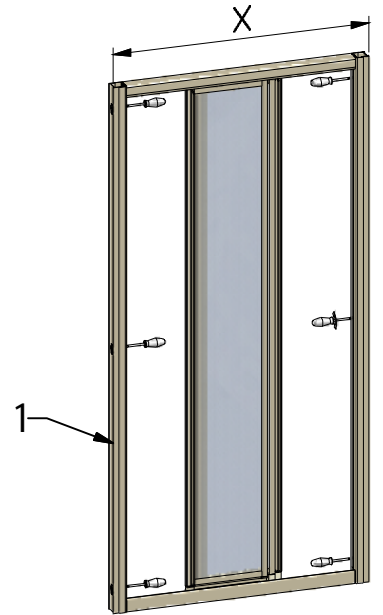

EI FX3		
EI FX3	Z MIN (mm)	Z MAX (mm)
700	685	700
750	735	750
800	785	800
900	885	900
1000	985	1000

Zubehör mit Gleittür EI CL3
Accessoires avec porte coulissante EI CL3
Fittings with sliding door EI CL3

1. 1x

2. 2x (P3164)

3. 2x (M23)

4. 2x (M24)

5. 1x (M0523)

9. 6x (M0511)
n6

10. 6x (M0811)
3,9x38

A