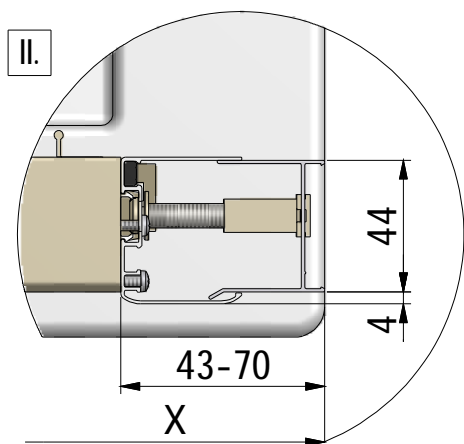

- DE Montageanleitung
- FR Notice de montage
- GB Installation instructions

EQUI

EI CL3

EI CL3 + EI FX3

EI CL3				
EI CL3	X MIN (mm)	X MAX (mm)	Y MIN (mm)	Y MAX (mm)
800	750	805	765	820
900	850	905	865	920
1000	950	1005	965	1020

EI FX3		
EI FX3	Z MIN (mm)	Z MAX (mm)
700	685	700
750	735	750
800	785	800
900	885	900
1000	985	1000

Zubehör mit Gleittür EI CL3
Accessoires avec porte coulissante EI CL3
Fittings with sliding door EI CL3

1. 1x

2. 2x (P3164)

3. 2x (M23)

4. 2x (M24)

5. 1x (M0523)

9. 6x (M0511)
n6

10. 6x (M0811)
3,9x38

A