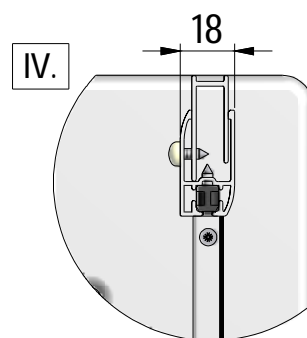

- DE Montageanleitung
- FR Notice de montage
- GB Installation instructions

EQUI

EI CL3

EI CL3 + EI FX3

EI CL3				
EI CL3	X MIN (mm)	X MAX (mm)	Y MIN (mm)	Y MAX (mm)
800	750	805	765	820
900	850	905	865	920
1000	950	1005	965	1020

EI FX3		
EI FX3	Z MIN (mm)	Z MAX (mm)
700	685	700
750	735	750
800	785	800
900	885	900
1000	985	1000

Zubehör mit Gleittür EI CL3
Accessoires avec porte coulissante EI CL3
Fittings with sliding door EI CL3

1. 1x

2. 2x (P3164)

3. 2x (M23)

4. 2x (M24)

5. 1x (M0523)

9. 6x (M0511)
n6

10. 6x (M0811)
3,9x38

A