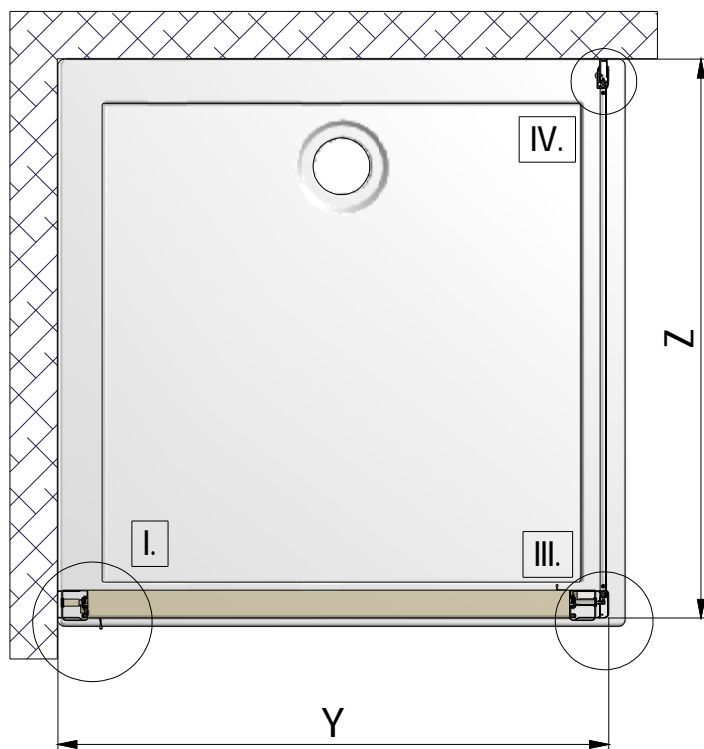

- DE Montageanleitung
- FR Notice de montage
- GB Installation instructions

EQUI

EI CL3

EI CL3 + EI FX3

EI CL3				
EI CL3	X MIN (mm)	X MAX (mm)	Y MIN (mm)	Y MAX (mm)
800	750	805	765	820
900	850	905	865	920
1000	950	1005	965	1020

EI FX3		
EI FX3	Z MIN (mm)	Z MAX (mm)
700	685	700
750	735	750
800	785	800
900	885	900
1000	985	1000

Zubehör mit Gleittür EI CL3
Accessoires avec porte coulissante EI CL3
Fittings with sliding door EI CL3