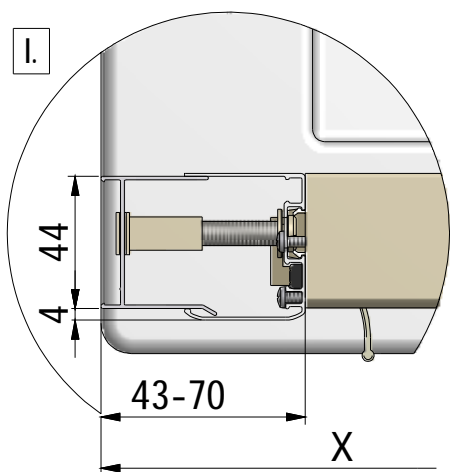

- DE Montageanleitung
- FR Notice de montage
- GB Installation instructions

EQUI

EI CL3

EI CL3 + EI FX3

EI CL3				
EI CL3	X MIN (mm)	X MAX (mm)	Y MIN (mm)	Y MAX (mm)
800	750	805	765	820
900	850	905	865	920
1000	950	1005	965	1020

EI FX3		
EI FX3	Z MIN (mm)	Z MAX (mm)
700	685	700
750	735	750
800	785	800
900	885	900
1000	985	1000

Zubehör mit Gleittür EI CL3
Accessoires avec porte coulissante EI CL3
Fittings with sliding door EI CL3

1. 1x

2. 2x (P3164)

3. 2x (M23)

4. 2x (M24)

5. 1x (M0523)

9. 6x (M0511)
n6

10. 6x (M0811)
3,9x38

A