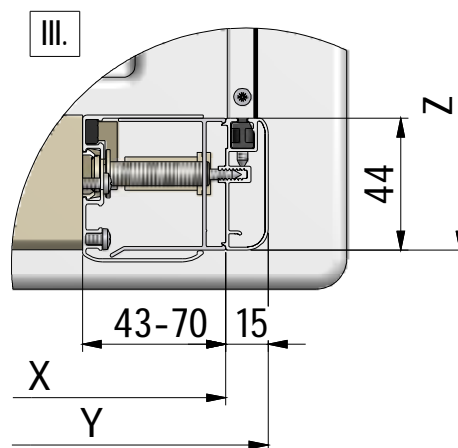

- DE Montageanleitung
- FR Notice de montage
- GB Installation instructions

EQUI

EI CL3

EI CL3 + EI FX3

EI CL3				
EI CL3	X MIN (mm)	X MAX (mm)	Y MIN (mm)	Y MAX (mm)
800	750	805	765	820
900	850	905	865	920
1000	950	1005	965	1020

EI FX3		
EI FX3	Z MIN (mm)	Z MAX (mm)
700	685	700
750	735	750
800	785	800
900	885	900
1000	985	1000

Zubehör mit Gleittür EI CL3
Accessoires avec porte coulissante EI CL3
Fittings with sliding door EI CL3

1. 1x

2. 2x (P3164)

3. 2x (M23)

4. 2x (M24)

5. 1x (M0523)

9. 6x (M0511)
n6

10. 6x (M0811)
3,9x38

A