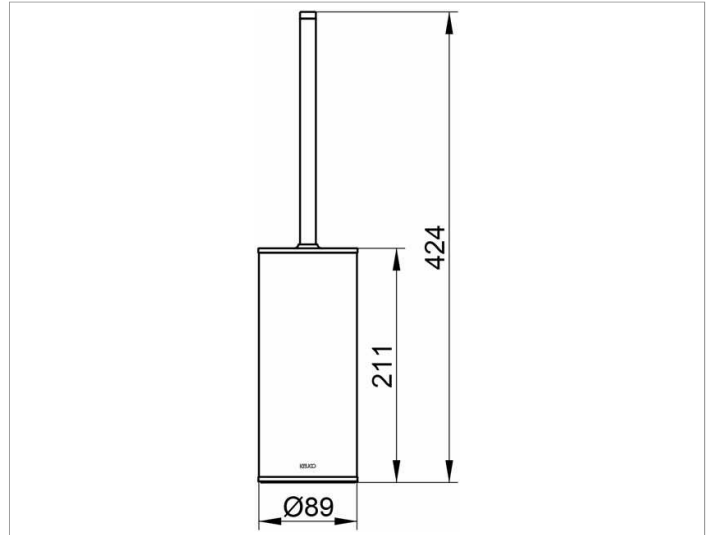

Articles universels

04969010101 Garniture de toilette

PRODUIT

DESSIN

CARACTÉRISTIQUES DU PRODUIT

modèle à poser, complète avec pièce d'insertion
en plastique opaque, brosse avec poignée et couvercle,
tête de brosse de rechange

SURFACE

chromé/anthracite