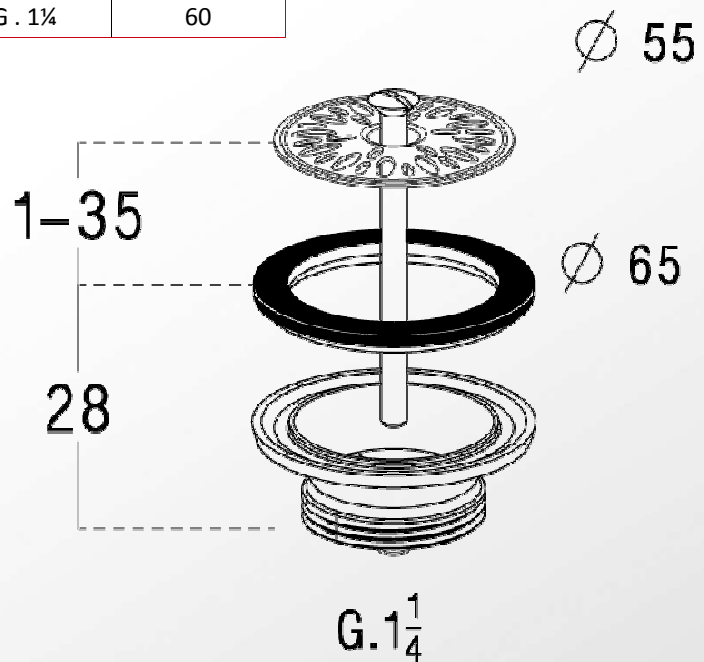

Lavabo, Bidet, Urinoir | BONDES A BOUCHON OU A GRILLE LAITON

Références : 0501020

Réf	Ø Grille	Sortie	Hauteur (mm)
0501020	65	G . 1¼	70
0501026	55	G . 1¼	60
0501018	63	G . 1¼	60

■ CARACTERISTIQUES TECHNIQUES :

- Corps en laiton chromé mat
- Sortie G . 1¼
- Chaînette de 28 cm

■ PLUS PRODUIT :

- Plateau en inox
- Bouchon avec cache en inox pour une meilleure finition

■ QUALITE - ENVIRONNEMENT :

 ISO 9001
 ISO 14001
 BUREAU VERITAS
 Certification