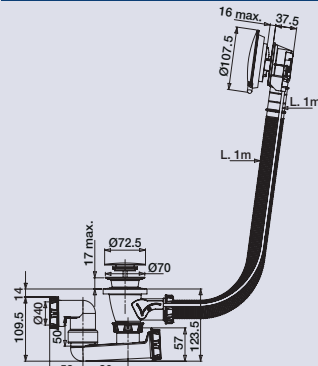

# 584100

Vidage automatique à câble 1m

CARACTERISTIQUES

- Volant design métal noir mat
- Tube de trop plein soudé
- Câble longueur 1 m
- Clapet recouvrant métal noir mat
- Cuvette ABS noir

PERFORMANCES

Encombrement sous la baignoire : **109.5 mm**  
 Serrage: **17 mm**  
 Débit : **51l/mn**

CONDITIONNEMENT

Packaging : **boite**  
 Dimensions (mm) : **335 x 195 x 95 mm**  
 Parcel unit : **x 1**

REFERENCE PRODUIT

58410000500

SPECIFICATIONS

AVANTAGES

Technologie Fit express :  
 - sortie orientable à 360 °  
 - joint double autofix

Câble haute résistance :  
 testé à 1million de manoeuvres

EAN CODE

3364549276751

volant design métal noir mat

câble sécurisé et protégé

câble Ø 5 mm  
 haute resistance  
 longueur 1 m

joint double autofix :  
 maintenu  
 pendant le montage

clapet recouvrant  
 métal noir mat

débit 51 l/mn

sortie orientable  
 à 360 °

bouchon de vidange