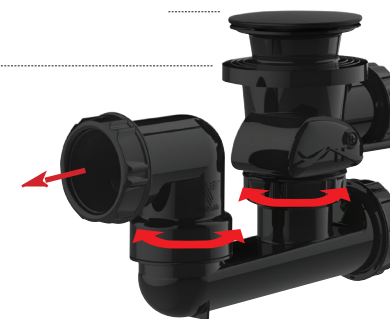

# 584100

Vidage automatique à câble 1m

CARACTERISTIQUES

- Volant design métal noir mat
- Tube de trop plein soudé
- Câble longueur 1 m
- Clapet recouvrant métal noir mat
- Cuvette ABS noir

PERFORMANCES

Encombrement sous la baignoire : **109.5 mm**  
 Serrage: **17 mm**  
 Débit : **51l/mn**

CONDITIONNEMENT

Packaging : **boite**  
 Dimensions (mm) : **335 x 195 x 95 mm**  
 Parcel unit : **x 1**

REFERENCE PRODUIT

58410000500

SPECIFICATIONS

AVANTAGES

Technologie Fit express :  
 - sortie orientable à 360 °  
 - joint double autofix

Câble haute résistance :  
 testé à 1million de manoeuvres

EAN CODE

3364549276751

volant design métal noir mat

câble sécurisé et protégé

câble Ø 5 mm  
 haute resistance  
 longueur 1 m

joint double autofix :  
 maintenu  
 pendant le montage

clapet recouvrant  
 métal noir mat

débit 51 l/mn

sortie orientable  
 à 360 °

bouchon de vidange