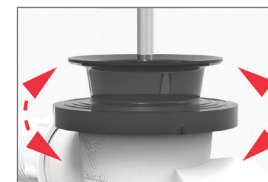

câble Ø 5 mm
haute resistance
longueur 1 m