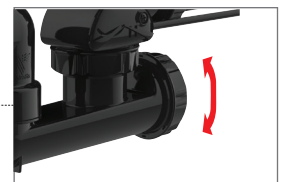

CONDITIONNEMENT

Packaging : **boite**  
 Dimensions (mm) : **335 x 195 x 95 mm**  
 Parcel unit : **x 1**

REFERENCE PRODUIT

58410000500

SPECIFICATIONS

AVANTAGES

Technologie Fit express :  
 - sortie orientable à 360 °  
 - joint double autofix

Câble haute résistance :  
 testé à 1million de manoeuvres

EAN CODE

3364549276751

volant design métal noir mat

câble sécurisé et protégé

câble Ø 5 mm  
 haute resistance  
 longueur 1 m

joint double autofix :  
 maintenu  
 pendant le montage

clapet recouvrant  
 métal noir mat

débit 51 l/mn

sortie orientable  
 à 360 °

bouchon de vidange