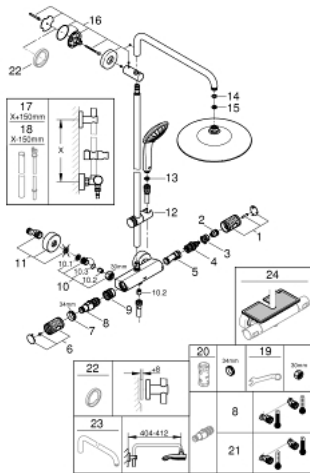

PIÈCES DÉTACHÉES, janvier 2020 – now

- 1: Poignée d'arrêt (N ° de commande 49162000)
- 2: Bague de butée (N ° de commande 47986000)
- 3: Bague de butée (N ° de commande 47965000)
- 4: Aquadimmer (N ° de commande 47364000)
- 5: conduite d'eau (N ° de commande 47887000)
- 6: Poignée d'arrêt (N ° de commande 49160000)
- 7: Bague de fixation (N ° de commande 47743000)
- 8: Cartouche thermostatique compacte 1/2" (N ° de commande 47439000)
- 9: conduite d'eau (N ° de commande 47975000)
- 10: Clapet anti-retours (N ° de commande 47189000)
- 10.1: Filtre à impuretés (N ° de commande 0726400M)
- 10.2: Clapet anti-retours (N ° de commande 08565000)
- 10.3: Joint torique 17 x 2 (N ° de commande 0305500M)
- 11: Raccord S mural (N ° de commande 12662000)
- 12: Curseur (N ° de commande 48424000)
- 13: Filtre (N ° de commande 0700200M)
- 14: Joint fibre 15x21 (N ° de commande 0138900M)
- 15: Filtre (N ° de commande 48007000)
- 16: Embout de barre (N ° de commande 48279000)
- 17: Colonne de douche (N ° de commande 48514000)*
- 18: Colonne de douche (N ° de commande 48515000)*
- 19: Clé spéciale (N ° de commande 19377000)*
- 20: Clé (N ° de commande 19332000)*
- 21: Cartouche GROHE TurboStat 1/2" (N ° de commande 47175000)*
- 22: Câble d'épaisseur (N ° de commande 27180000)*
- 23: Bras pour colonne de douche (N ° de commande 14047000)*
- 24: Tablette GROHE EasyReach (N ° de commande 26362LN1)*