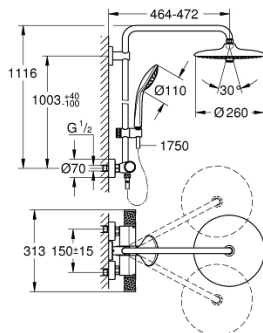

27 615 002 EUPHORIA SYSTEM 260 COLONNE DE DOUCHE AVEC MITIGEUR THERMOSTATIQUE

DESCRIPTION DU PRODUIT (1/2)

- Colour: Chromé
- Composé de :
  - Bras de douche de 450 mm orientable horizontalement
  - Mitigeur thermostatique incluant fonction inverseur 2 sorties
  - Permet le changement entre:
    - Douche de tête Euphoria 260 (26 457 000)
    - Rain, SmartRain, Jet
  - Avec rotule
  - Angle de rotation $\pm 15^\circ$
  - Douchette à main Euphoria 110 Massage (27 239 001)
- 3 jets :
  - Pluie, Massage, SmartRain
- Curseur ajustable en hauteur
- Flexible Silverflex 1750 mm (28 388)
- GROHE TurboStat Régulation de la température quasi-instantanée et sécurité anti-brûlures en cas de coupure d'eau froide
- GROHE Butée de sécurité butée de sécurité anti-brûlure
- GROHE SafeStop Plus limiteur de température à 43°C (livré non monté)
- GROHE CoolTouch Minimise les risques de brûlures
- GROHE ProGrip avec surface moletée
- GROHE DreamSpray débit d'eau uniforme pour tous les types de jets
- GROHE Brillance Longue Durée : Brillance éclatante année après année
- GROHE SprayDimmer contrôle du débit
- GROHE Économie d'eau débit limité inférieur à 9.5 l/min
- GROHE FastFixation support de fixation réglable en hauteur
- Conduits d'eau internes, longévité maximale
- Procédé anti-calcaire SpeedClean
- Système anti-torsion
- Convient pour chaudière instantanée à partir de 18 kW/h
- Débit minimum nécessaire 7 l/min.
- Option : tablette GROHE EasyReach (26 362)