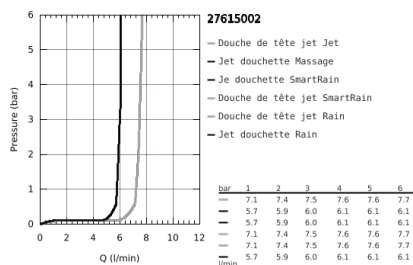

27 615 002 EUPHORIA SYSTEM 260 COLONNE DE DOUCHE AVEC MITIGEUR THERMOSTATIQUE

DESCRIPTION DU PRODUIT (1/2)

- Colour: Chromé
- Composé de :
 - Bras de douche de 450 mm orientable horizontalement
 - Mitigeur thermostatique incluant fonction inverseur 2 sorties
 - Permet le changement entre:
 - Douche de tête Euphoria 260 (26 457 000)
 - Rain, SmartRain, Jet
 - Avec rotule
 - Angle de rotation $\pm 15^\circ$
 - Douchette à main Euphoria 110 Massage (27 239 001)
- 3 jets :
 - Pluie, Massage, SmartRain
- Curseur ajustable en hauteur
- Flexible Silverflex 1750 mm (28 388)
- GROHE TurboStat Régulation de la température quasi-instantanée et sécurité anti-brûlures en cas de coupure d'eau froide
- GROHE Butée de sécurité butée de sécurité anti-brûlure
- GROHE SafeStop Plus limiteur de température à 43°C (livré non monté)
- GROHE CoolTouch Minimise les risques de brûlures
- GROHE ProGrip avec surface moletée
- GROHE DreamSpray débit d'eau uniforme pour tous les types de jets
- GROHE Brillance Longue Durée : Brillance éclatante année après année
- GROHE SprayDimmer contrôle du débit
- GROHE Économie d'eau débit limité inférieur à 9.5 l/min
- GROHE FastFixation support de fixation réglable en hauteur
- Conduits d'eau internes, longévité maximale
- Procédé anti-calcaire SpeedClean
- Système anti-torsion
- Convient pour chaudière instantanée à partir de 18 kW/h
- Débit minimum nécessaire 7 l/min.
- Option : tablette GROHE EasyReach (26 362)

Pure Freude
an Wasser

27 615 002 **EUPHORIA SYSTEM 260 COLONNE DE DOUCHE AVEC MITIGEUR
THERMOSTATIQUE**

DESCRIPTION DU PRODUIT (2/2)

- Gamme GROHE Professional

27 615 002 EUPHORIA SYSTEM 260 COLONNE DE DOUCHE AVEC MITIGEUR THERMOSTATIQUE