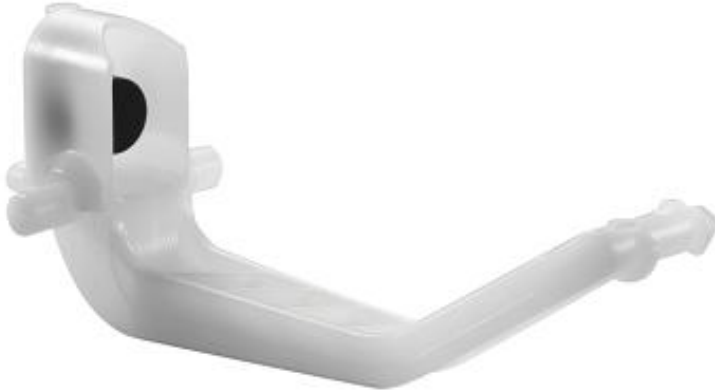

Levier

Référence : 43734

GROHE s.a.r.l | Siège, salle d'exposition – 60, Boulevard de la Mission Marchand
92418 Courbevoie – La Défense Cedex
Tél +33 (0)1 49 97 29 00 | Fax +33(0)1 55 70 20 38

*Pure Freude
an Wasser*

GROHE
WAVE

Descriptif Produit :
Levier

Spécifications Produit :

Finition :
 43734 000 no colour