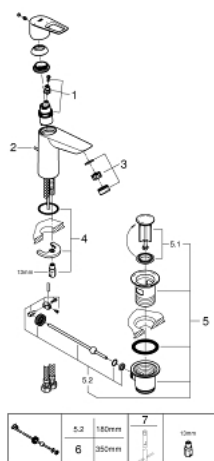

### DESCRIPTION DU PRODUIT

- Monotrou sur plage
- Levier de commande métallique

•

**GROHE Longlife ES** cartouche en céramique 28 mm avec économie d'énergie **ouverture eau fr**

- avec limiteur de température
- **GROHE StarLight** Chrome éclatant et durable
- **GROHE Zero conduit d'eau isolé sans plomb ni nickel**
- **GROHE EcoJoy** mousseur 5 l/min

- Système de montage rapide
- Garniture de vidage matériau synthétique 1 1/4"
- Flexibles de raccordement souples

- **Version GROHE Professional**

23 887 001 MITIGEUR MONOCOMMANDE LAVABO  
TAILLE M

## 23 887 001 MITIGEUR MONOCOMMANDE LAVABO TAILLE M

### PIÈCES DÉTACHÉES

- 1: Cartouche (N ° de commande 48518000)
- 2: Tirette de vidage (N ° de commande 46739000)
- 3: Mousseur (N ° de commande 48159000)
- 4: Fixation M26x1,5 (N ° de commande 46249000)
- 5: Garniture de vidage 1 1/4" (N ° de commande 28910000)
- 5.1: Vidage (N ° de commande 07182000)
- 5.2: Tige et rotule de vidage (N ° de commande 07052000)
- 6: Tige et rotule de vidage (N ° de commande 07341000)\*
- 7: Clé à tube SW 46 mm de 400 mm (N ° de commande 19017000)\*