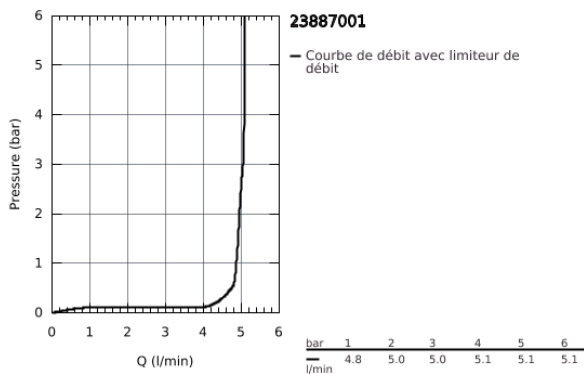

DESCRIPTION DU PRODUIT

- Monotrou sur plage
- Levier de commande métallique

•

GROHE Longlife ES cartouche en céramique 28 mm avec économie d'énergie **ouverture eau fr**

- avec limiteur de température
- **GROHE StarLight** Chrome éclatant et durable
- **GROHE Zero conduit d'eau isolé sans plomb ni nickel**
- **GROHE EcoJoy** mousseur 5 l/min

- Système de montage rapide
- Garniture de vidage matériau synthétique 1 1/4"
- Flexibles de raccordement souples

- **Version GROHE Professional**