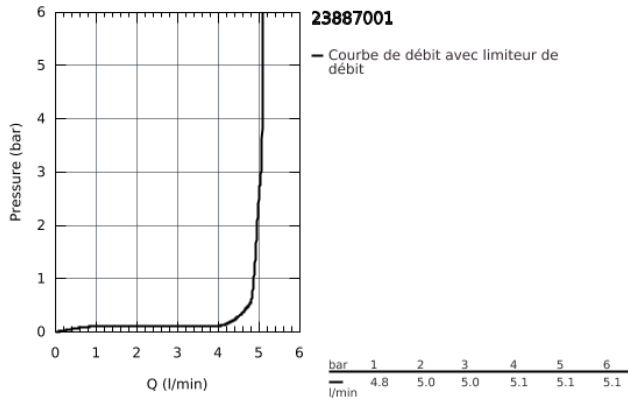

23 887 001 MITIGEUR MONOCOMMANDE LAVABO
TAILLE M