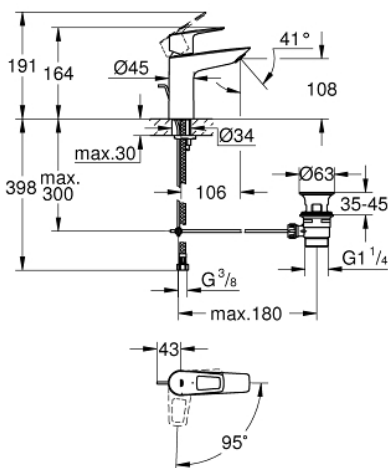

### DESCRIPTION DU PRODUIT

- Monotrou sur plage
- Levier de commande métallique

•

**GROHE Longlife ES** cartouche en céramique 28 mm avec économie d'énergie **ouverture eau fr**

- avec limiteur de température
- **GROHE StarLight** Chrome éclatant et durable
- **GROHE Zero conduit d'eau isolé sans plomb ni nickel**
- **GROHE EcoJoy** mousseur 5 l/min

- Système de montage rapide
- Garniture de vidage matériau synthétique 1 1/4"
- Flexibles de raccordement souples

- **Version GROHE Professional**

23 887 001 MITIGEUR MONOCOMMANDE LAVABO  
TAILLE M

## 23 887 001 MITIGEUR MONOCOMMANDE LAVABO TAILLE M

### PIÈCES DÉTACHÉES

- 1: Cartouche (N ° de commande 48518000)
- 2: Tirette de vidage (N ° de commande 46739000)
- 3: Mousseur (N ° de commande 48159000)
- 4: Fixation M26x1,5 (N ° de commande 46249000)
- 5: Garniture de vidage 1 1/4" (N ° de commande 28910000)
- 5.1: Vidage (N ° de commande 07182000)
- 5.2: Tige et rotule de vidage (N ° de commande 07052000)
- 6: Tige et rotule de vidage (N ° de commande 07341000)\*
- 7: Clé à tube SW 46 mm de 400 mm (N ° de commande 19017000)\*