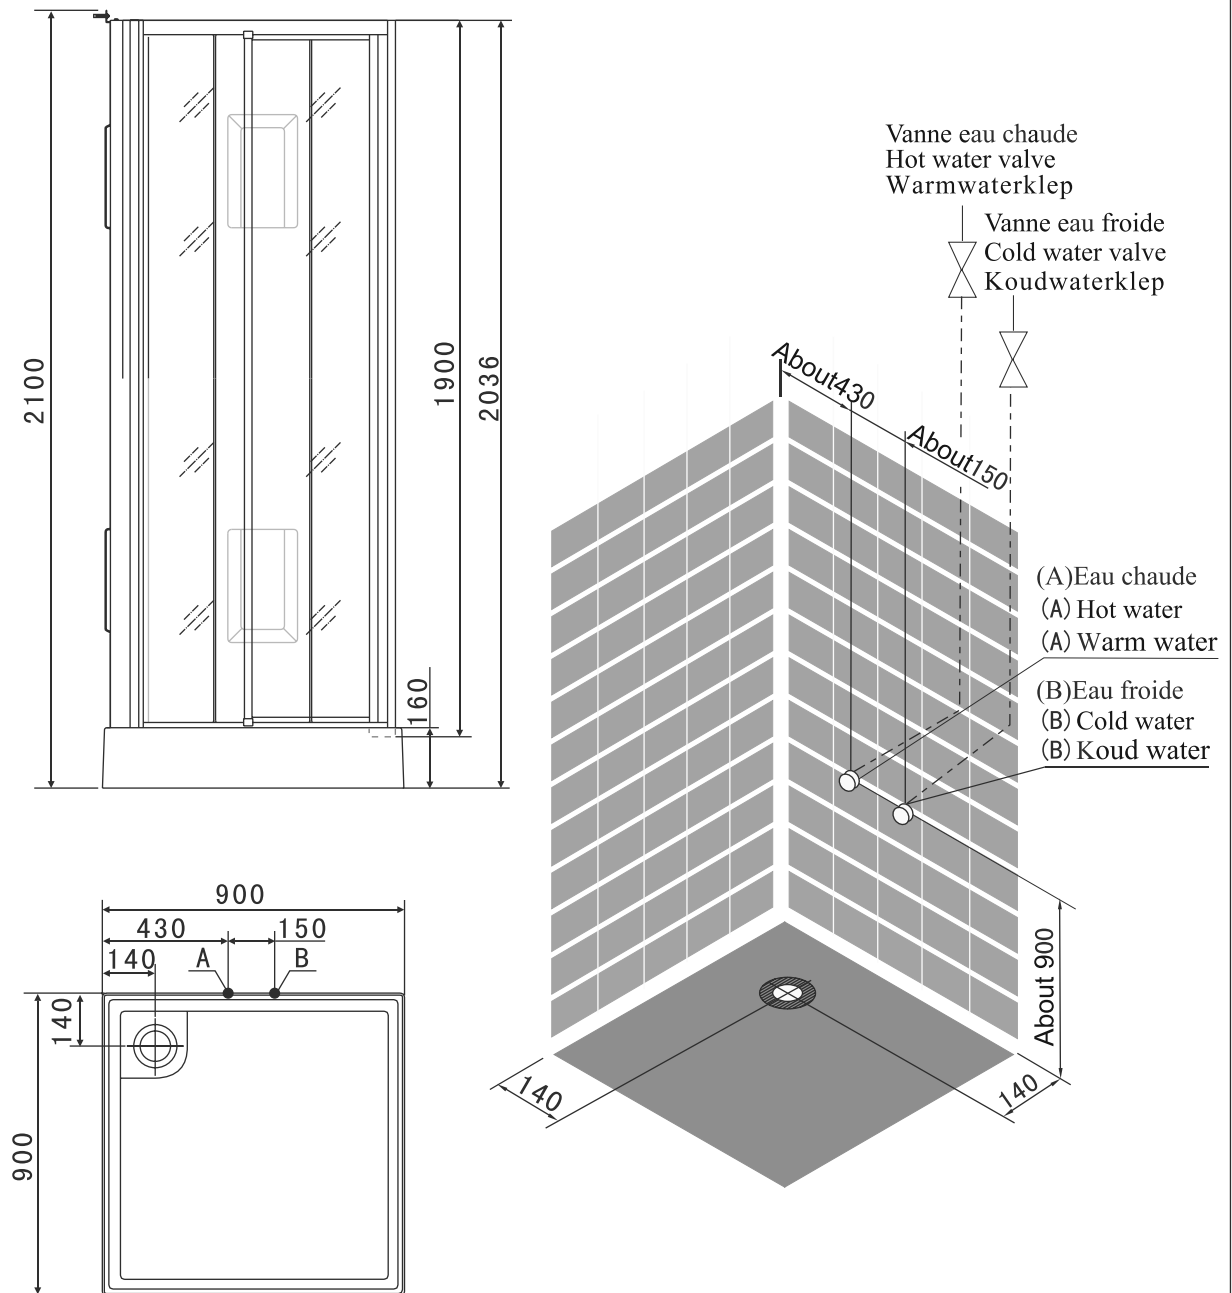

L11IZ879 IZI BOX CARRE 90 PORTES COULISSANTES VERRE GRANITE / IZI BOX SQUARE 90 SLIDING DOORS CREPI GLASS
/ IZI BOX VIERK ANT 90 SCHUIFDEUREN KORRELGLAS
L11IZ079-3 IZI BOX CARRE 90 PORTES COULISSANTES VERRE TRANSPARENT / IZI BOX SQUARE 90 SLIDING DOORS CLEAR GLASS
/ IZI BOX VIERK ANT 90 SCHUIFDEUREN TRANSPARANT GLAS

BRANCHEMENT EAU / WATER CONNECTIONS / WATERAANSLUITING