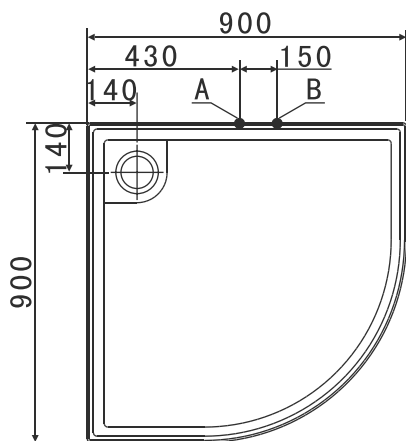

L11IZ839 IZI BOX 1/4 ROND 90 PORTES COULISSANTES VERRE GRANITE / IZI BOX QUADRANT 90 SLIDING DOORS CREPI GLASS
/ IZI BOX 1/4 ROND 90 MET SCHUIFDEUREN KORRELGLAS
L11IZ039-3 IZI BOX 1/4 ROND 90 PORTES COULISSANTES VERRE TRANSPARENT / IZI BOX QUADRANT 90 SLIDING DOORS CLEAR GLASS
/ IZI BOX 1/4 ROND 90 MET SCHUIFDEUREN TRANSPARENT GLAS

BRANCHEMENT EAU / WATER CONNECTIONS / WATERAANSLUITING