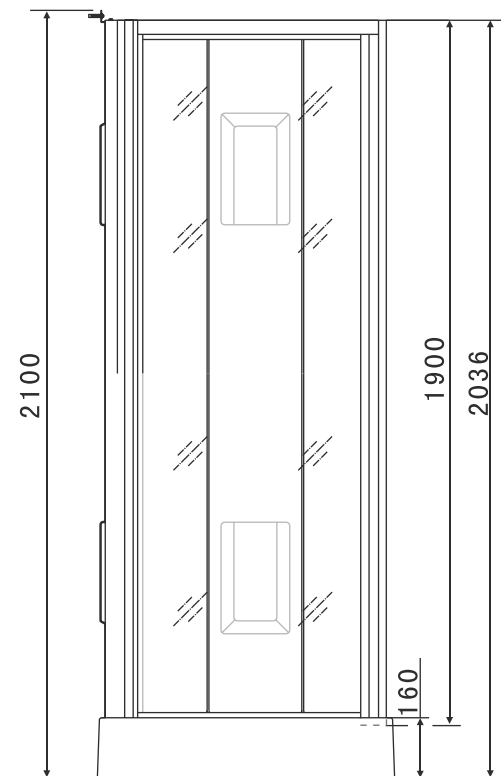

L11IZ889 IZI BOX CARRE 90 PORTE PIVOTANTE VERRE GRANITE / IZI BOX SQUARE 90 PIVOTING DOORS CREPI GLASS
/ IZI BOX VIERKANT 90 DRAAIDEUR KORRELGLAS

L11IZ089-3 IZI BOX CARRE 90 PORTE PIVOTANTE VERRE TRANSPARENT / IZI BOX SQUARE 90 PIVOTING DOORS CLEAR GLASS
/ IZI BOX VIERKANT 90 DRAAIDEUR TRANSPARENT GLAS

BRANCHEMENT EAU/ WATER CONNECTIONS / WATERAANSLUITING