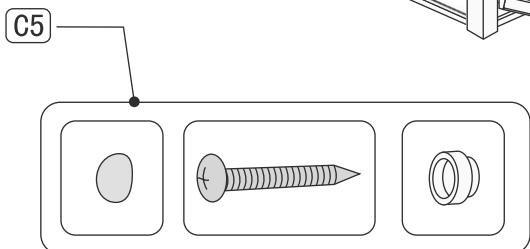

Portes coulissantes 1/4 rond - Quadrant sliding doors - 1/4 Vierkant schuifdeuren : L11Z839 / L11Z0393

Rep	Designation		Omschrijving	Qty/Qty.	Code
F1	Sachet visserie assemblage porte 1/4 RD 90	Quadrant 90 assembling screw bag	Kit schroeven assemblage deuren kwartrond 90	1	L38IZ110
F2	Joints étanchéité horizontale	Horizontal waterproof gasket	Waterdicht horizontaal rubber	4	L38IZ912
Z13	Roulettes	Rollers-wheels	Wieltjes	8	L38IZ060
Z14	Joints étanchéité verticale	Vertical waterproof gaskets	Waterdicht vertikaal rubber	4	L38IZ911
Z15	Profilé magnétiques	Magnetic gaskets	Magnetische profielen	2	L38IZ711
Z17	Traverses cintrées	Horizontal bended profile	Horizontaal gebogen profiel	2	L38IZ112
Z16	Parois fixes 1/4 RD 90 VERRE GRANITE	Quadrant 90 fixed door CREPI GLASS	Vaste panelen kwartrond 90 KORREL GLAS	2	L28IZ830
Z16	Parois fixes 1/4 RD 90 VERRE TRANSPARENT	Quadrant 90 fixed door CLEAR GLASS	Vaste panelen kwartrond 90 TRANSPARANT GLAS	2	L28IZ833
Z18	Parois mobiles 1/4 RD 90 VERRE GRANITE	Quadrant 90 mobile door CREPI GLASS	Mobiele panelen kwartrond 90 KORREL GLAS	2	L28IZ831
Z18	Parois mobiles 1/4 RD 90 VERRE TRANSPARENT	Quadrant 90 mobile door CLEAR GLASS	Mobiele panelen kwartrond 90 TRANSPARANT GLAS	2	L28IZ933

Construction / Opbouw

Construction / Opbouw

L11IZ857 / L11IZ057-3 / L11IZ807 / L11IZ007-3 / L11IZ889 / L11IZ089-3

Construction / Opbouw

L11IZ877 / L11IZ077-3 / L11IZ887 / L11IZ087-3

L11IZ300282 / L11IZ300283 /
L11IZ300292 / L11IZ300293

Construction / Opbouw

L11IZ847 / L11IZ047-3 / L11IZ879 / L11IZ079-3

Construction / Opbouw

L111Z839 / L111Z039-3

Etape installation / Installation Steps A / Installatie - stap A

L11IZ847 / L11IZ879 / L11IZ839 / L11IZ857 / L11IZ877 / L11IZ807 / L11IZ887 / L11IZ889
 L11IZ047-3 / L11IZ079-3 / L11IZ039-3 / L11IZ057-3 / L11IZ077-3 / L11IZ007-3 / L11IZ087-3 / L11IZ089-3