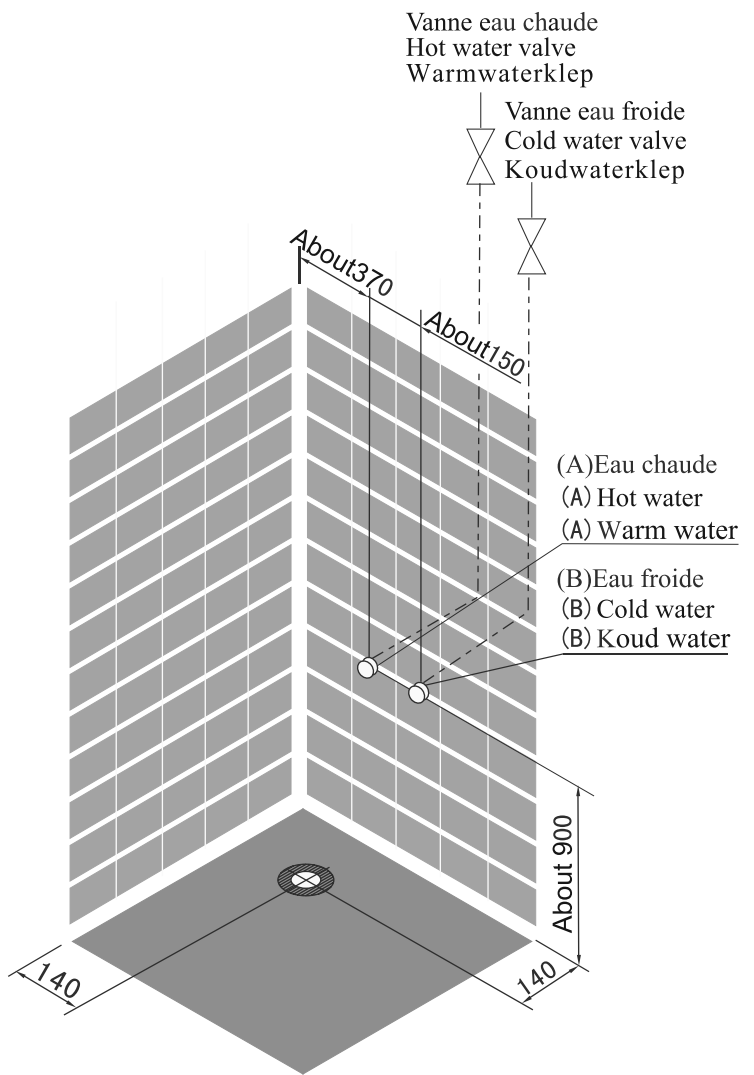

L11Z807 IZI BOX CARRE 80 PORTE PIVOTANTE VERRE GRANITE / IZI BOX SQUARE 80 PIVOTING DOOR CREPI GLASS
/ IZI BOX VIERKANT 80 DRAAIDEUR KORRELGLAS
L11Z007-3 IZI BOX CARRE 80 PORTE PIVOTANTE VERRE TRANSPARENT / IZI BOX SQUARE 80 PIVOTING DOOR CLEAR GLASS
/ IZI BOX VIERKANT 80 DRAAIDEUR TRANSPARENT GLAS

BRANCHEMENT EAU / WATER CONNECTIONS / WATERAANSLUITING