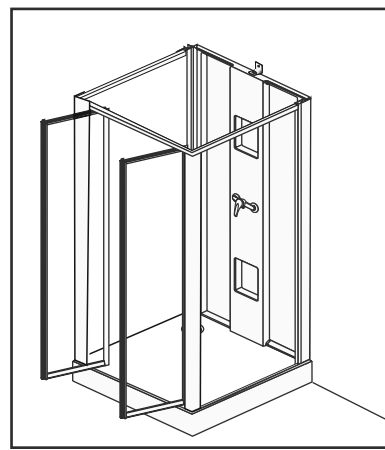

NOTICE D'INSTALLATION ET D'UTILISATION / SHOWER BOX INSTRUCTION OF INSTALLATION AND USE / MONTAGE- EN GEBRUIKSHANDLEIDING