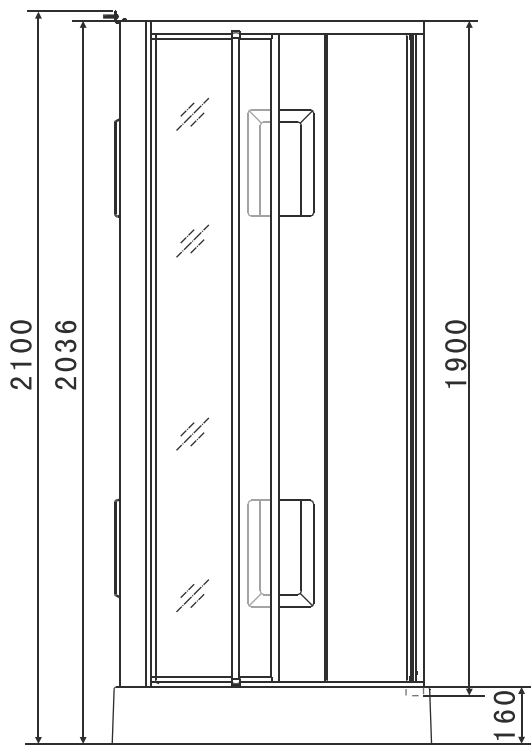

L11IZ839 IZI BOX 1/4 ROND 90 PORTES COULISSANTES VERRE GRANITE / IZI BOX QUADRANT 90 SLIDING DOORS CREPI GLASS
/ IZI BOX 1/4 ROND 90 MET SCHUIFDEUREN KORRELGLAS
L11IZ039-3 IZI BOX 1/4 ROND 90 PORTES COULISSANTES VERRE TRANSPARENT / IZI BOX QUADRANT 90 SLIDING DOORS CLEAR GLASS
/ IZI BOX 1/4 ROND 90 MET SCHUIFDEUREN TRANSPARENT GLAS

BRANCHEMENT EAU / WATER CONNECTIONS / WATERAANSLUITING