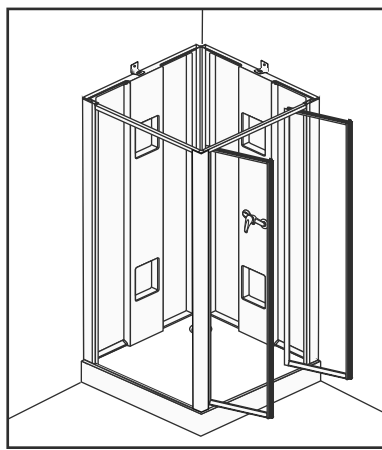

NOTICE D'INSTALLATION ET D'UTILISATION / SHOWER BOX INSTRUCTION OF INSTALLATION AND USE / MONTAGE- EN GEBRUIKSHANDLEIDING