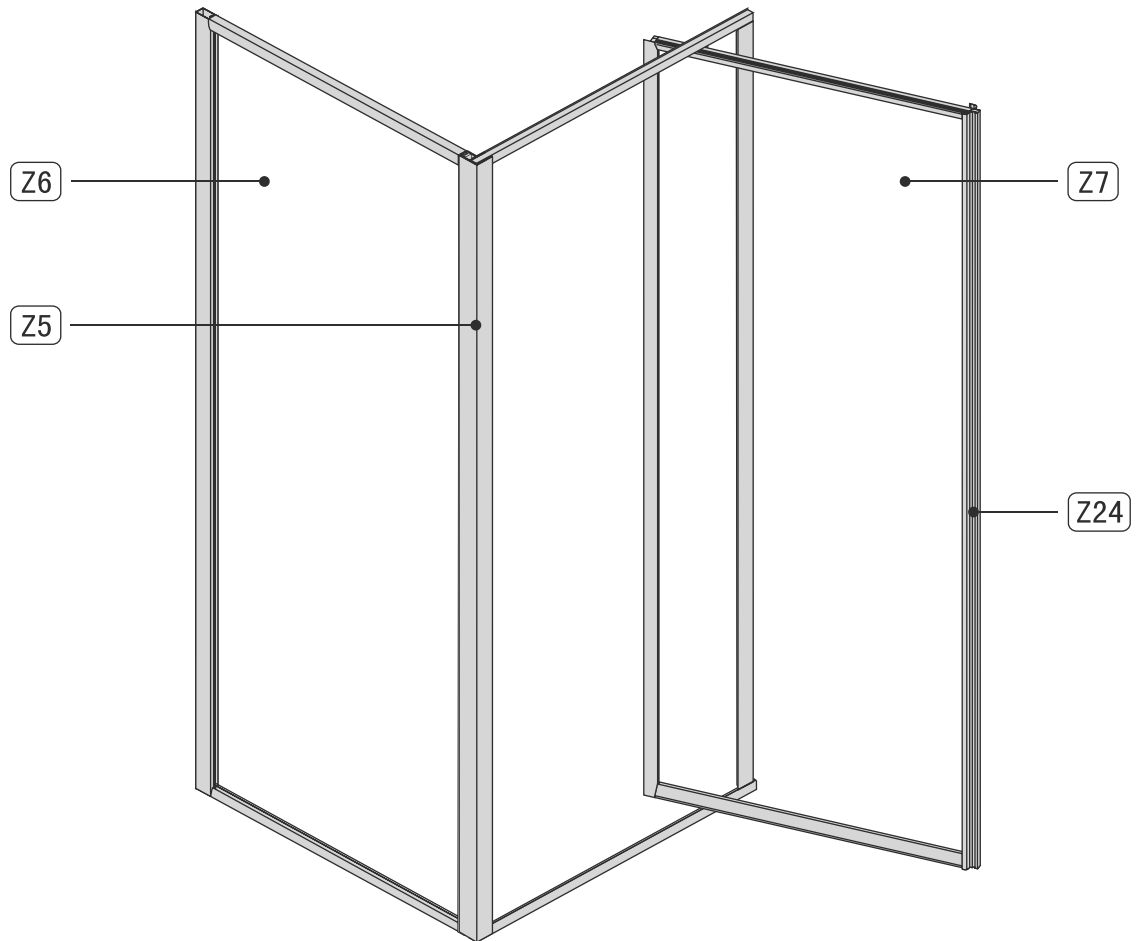

Construction / Opbouw

L11IZ857 / L11IZ057-3 / L11IZ807 / L11IZ007-3 / L11IZ889 / L11IZ089-3