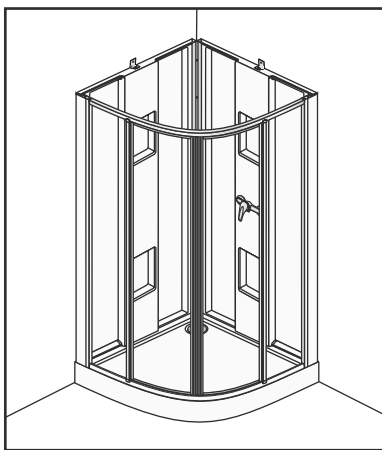

NOTICE D'INSTALLATION ET D'UTILISATION / SHOWER BOX INSTRUCTION OF INSTALLATION AND USE / MONTAGE- EN GEBRUIKSHANDLEIDING