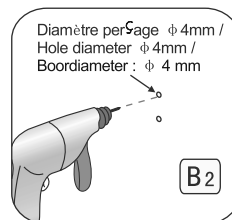

Etape installation / Installation Steps B / Installatie - stap B

L11IZ847 / L11IZ879 / L11IZ839 / L11IZ857 / L11IZ877 / L11IZ807 / L11IZ887 / L11IZ889

L11IZ047-3 / L11IZ079-3 / L11IZ039-3 / L11IZ057-3 / L11IZ077-3 / L11IZ007-3 / L11IZ087-3 / L11IZ089-3

L11IZ300282 / L11IZ300283 /
L11IZ300292 / L11IZ300293