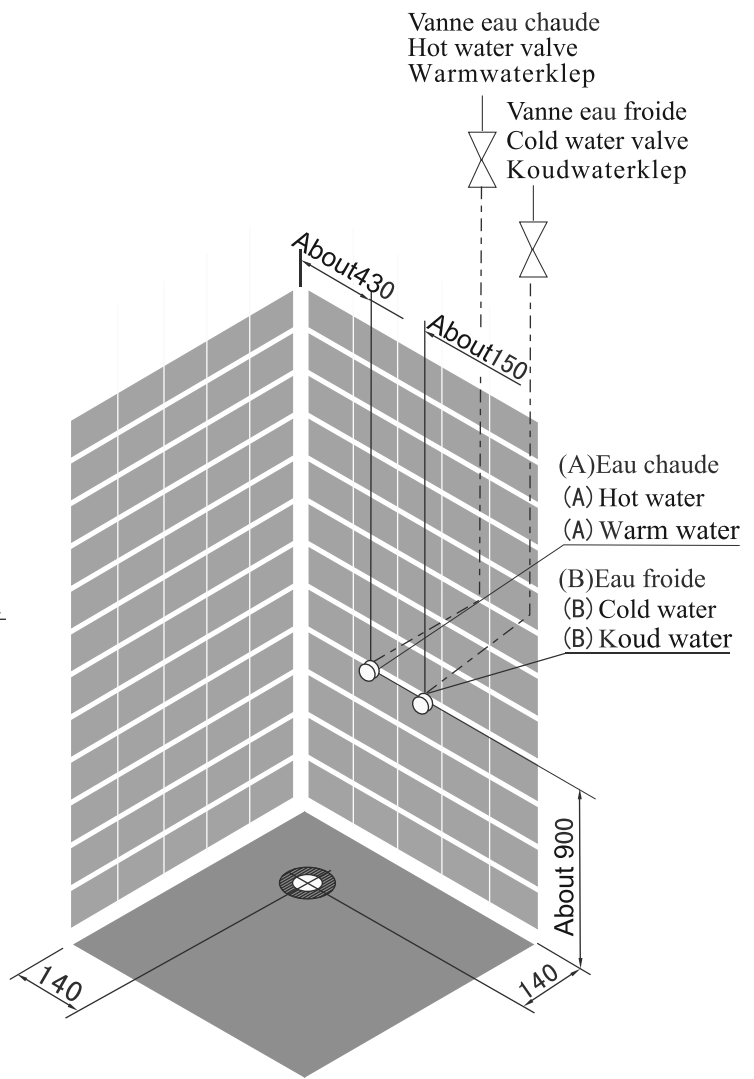

L11IZ889 IZI BOX CARRE 90 PORTE PIVOTANTE VERRE GRANITE / IZI BOX SQUARE 90 PIVOTING DOORS CREPI GLASS
/ IZI BOX VIERKANT 90 DRAAIDEUR KORRELGLAS

L11IZ089-3 IZI BOX CARRE 90 PORTE PIVOTANTE VERRE TRANSPARENT / IZI BOX SQUARE 90 PIVOTING DOORS CLEAR GLASS
/ IZI BOX VIERKANT 90 DRAAIDEUR TRANSPARENT GLAS

BRANCHEMENT EAU/ WATER CONNECTIONS / WATERAANSLUITING