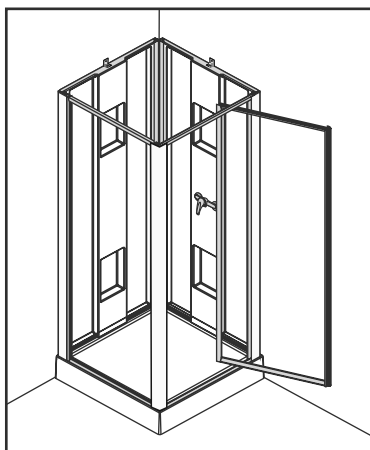

NOTICE D'INSTALLATION ET D'UTILISATION / SHOWER BOX INSTRUCTION OF INSTALLATION AND USE / MONTAGE- EN GEBRUIKSHANDLEIDING