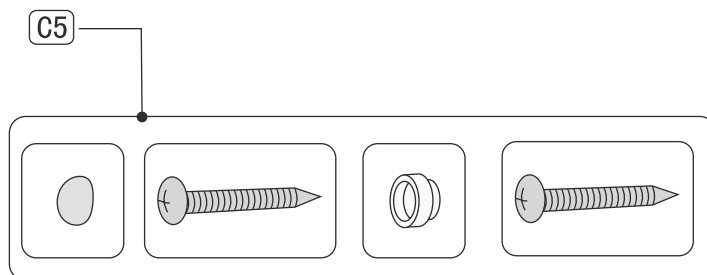

Construction / Opbouw

L11IZ857 / L11IZ057-3 / L11IZ807 / L11IZ007-3 / L11IZ889 / L11IZ089-3