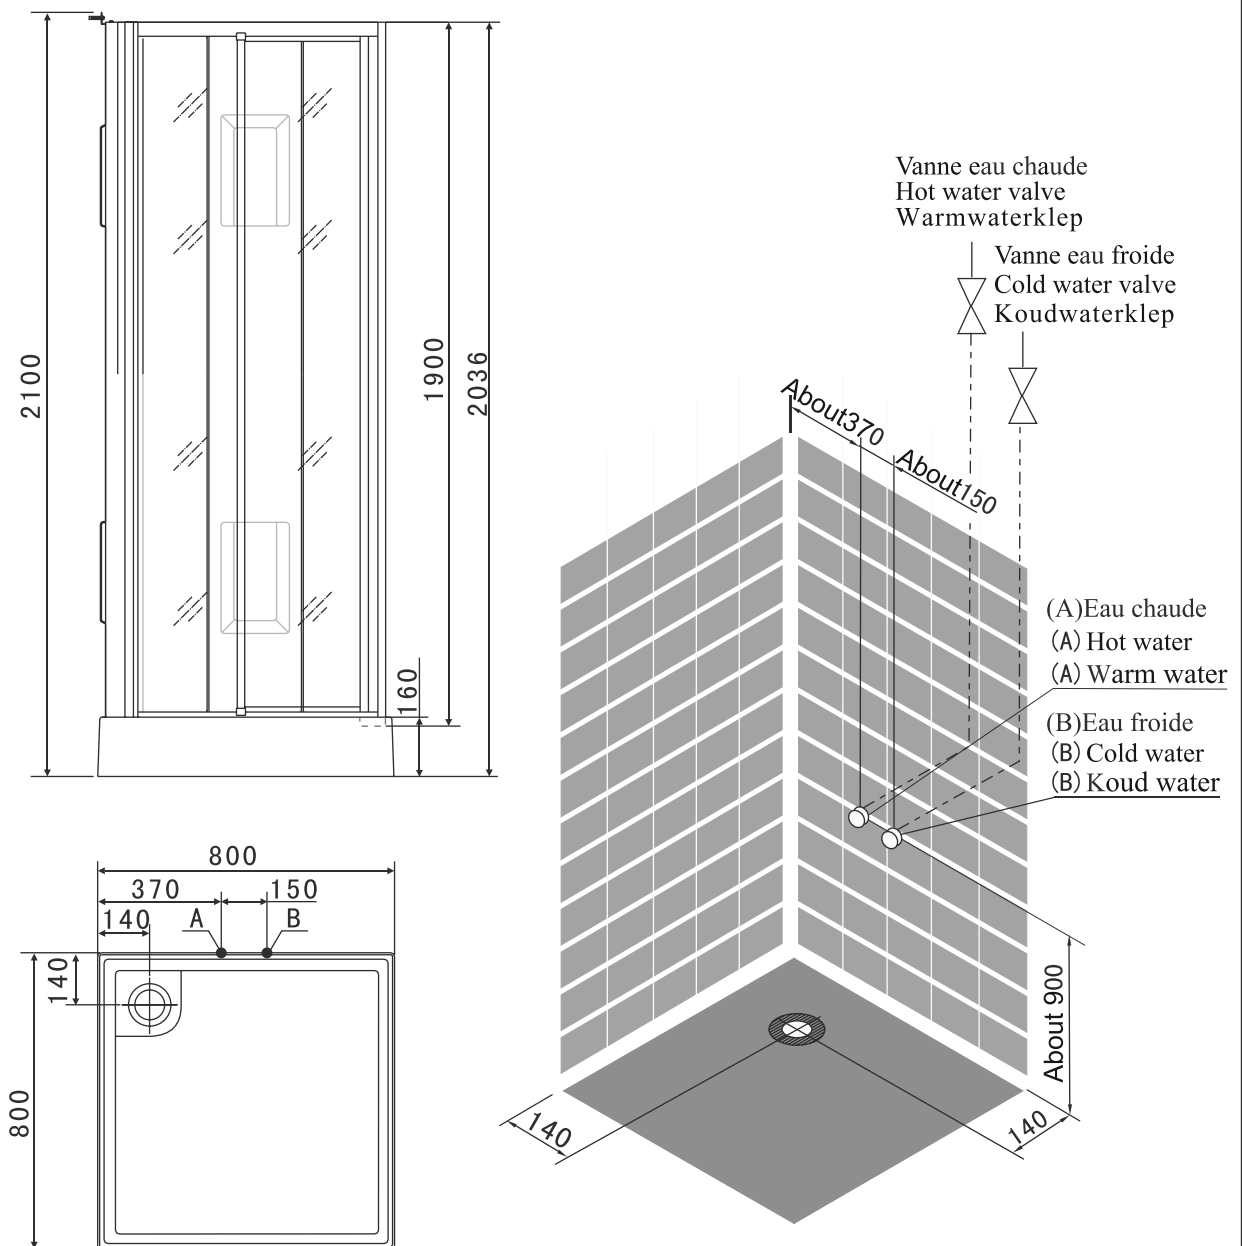

L11IZ847 IZI BOX CARRE 80 PORTES COULISSANTES VERRE GRANITE / IZI BOX SQUARE 80 SLIDING DOORS CREPI GLASS
/ IZI BOX VIE RKANT 80 SCHUIFDEUREN KORRELGLAS

L11IZ047-3 IZI BOX CARRE 80 PORTES COULISSANTES VERRE TRANSPARENT / IZI BOX SQUARE 80 SLIDING DOORS CLEAR GLASS
/ IZI BOX VIE RKANT 80 SCHUIFDEUREN TRANSPARANT GLAS

BRANCHEMENT EAU / WATER CONNECTIONS / WATERAANSLUITING