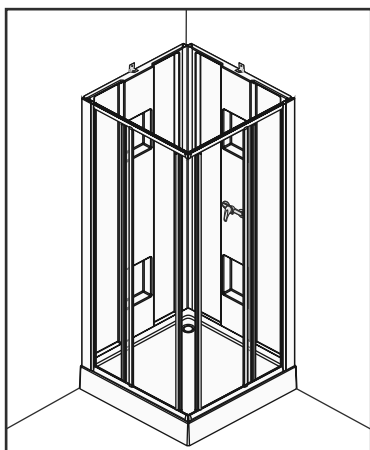

NOTICE D'INSTALLATION ET D'UTILISATION / SHOWER BOX INSTRUCTION OF INSTALLATION AND USE / MONTAGE- EN GEBRUIKSHANDLEIDING