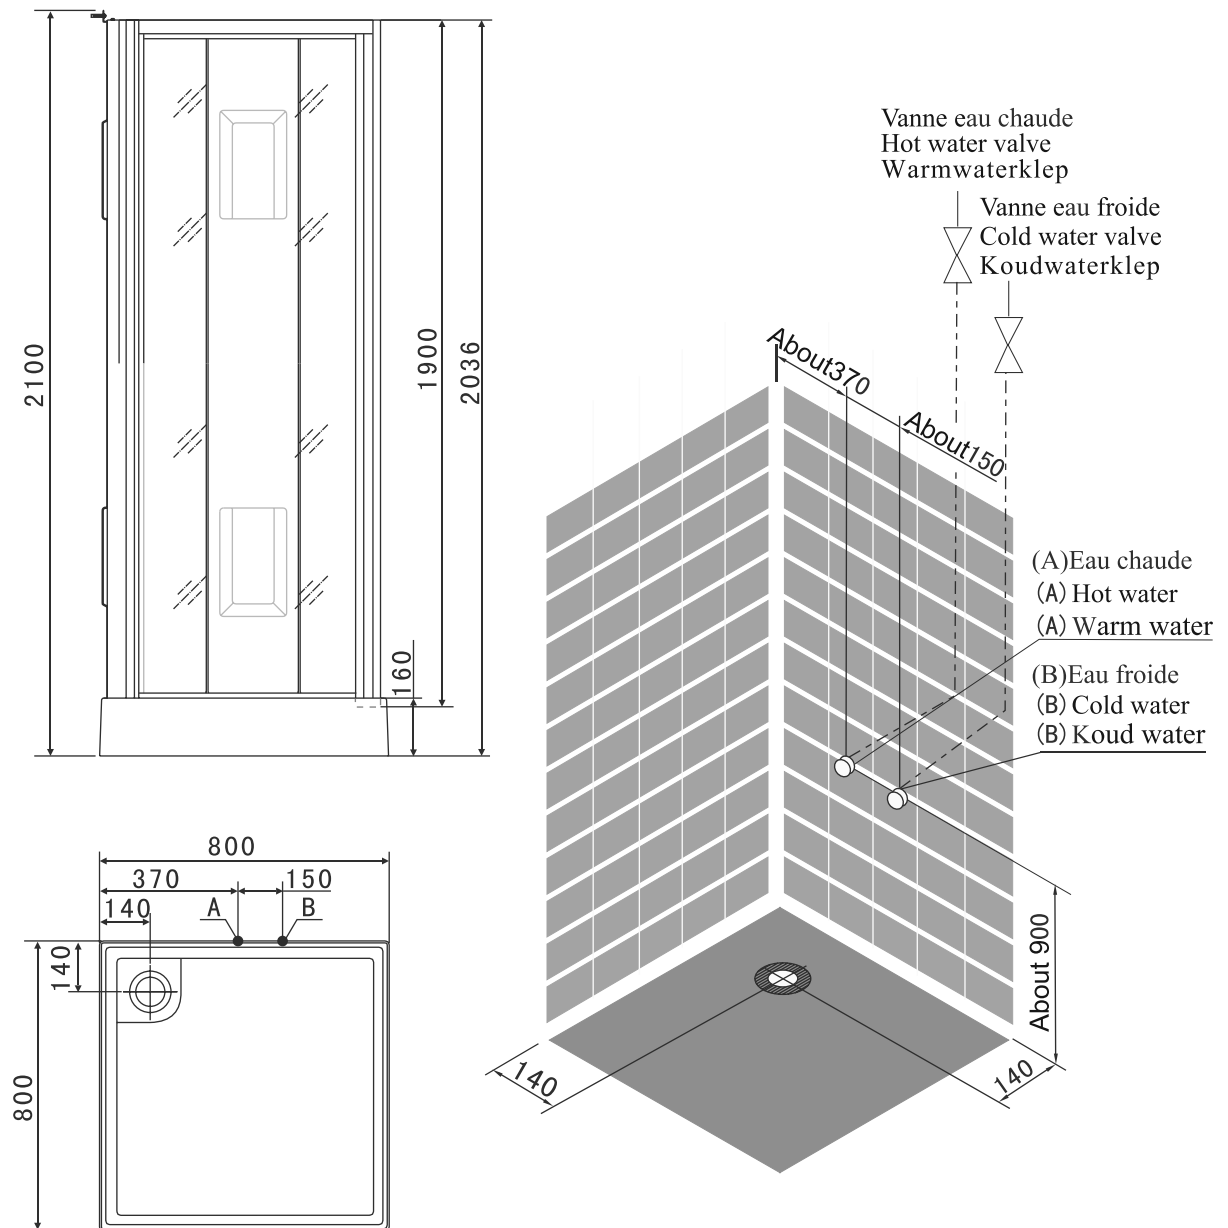

L11IZ887 IZI BOX CARRE 80 PORTES BATTANTES VERRE GRANITE / IZI BOX SQUARE 80 HINGED DOORS CREPI GLASS
/ IZI BOX VIERKANT 80 KLAPDEUREN KORRELGLAS

L11IZ087-3 IZI BOX CARRE 80 PORTES BATTANTES VERRE TRANSPARENT / IZI BOX SQUARE 80 HINGED DOORS CLEAR GLASS
/ IZI BOX VIERKANT 80 KLAPDEUREN TRANSPARENT GLAS

BRANCHEMENT EAU / WATER CONNECTIONS / WATERAANSLUITING