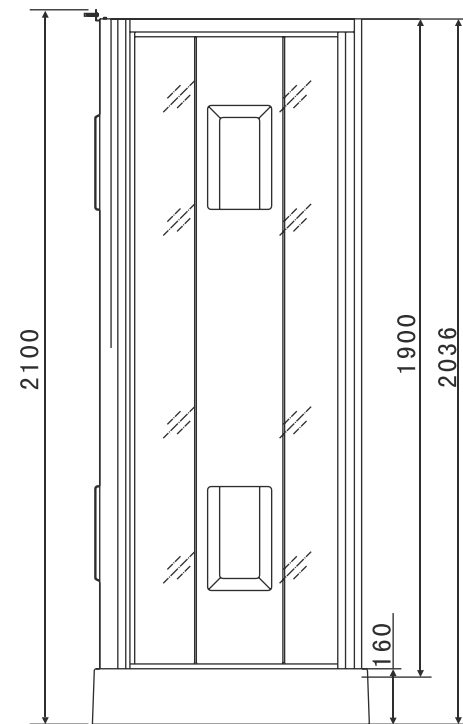

L11Z807 IZI BOX CARRE 80 PORTE PIVOTANTE VERRE GRANITE / IZI BOX SQUARE 80 PIVOTING DOOR CREPI GLASS
/ IZI BOX VIERKANT 80 DRAAIDEUR KORRELGLAS
L11Z007-3 IZI BOX CARRE 80 PORTE PIVOTANTE VERRE TRANSPARENT / IZI BOX SQUARE 80 PIVOTING DOOR CLEAR GLASS
/ IZI BOX VIERKANT 80 DRAAIDEUR TRANSPARENT GLAS

BRANCHEMENT EAU / WATER CONNECTIONS / WATERAANSLUITING