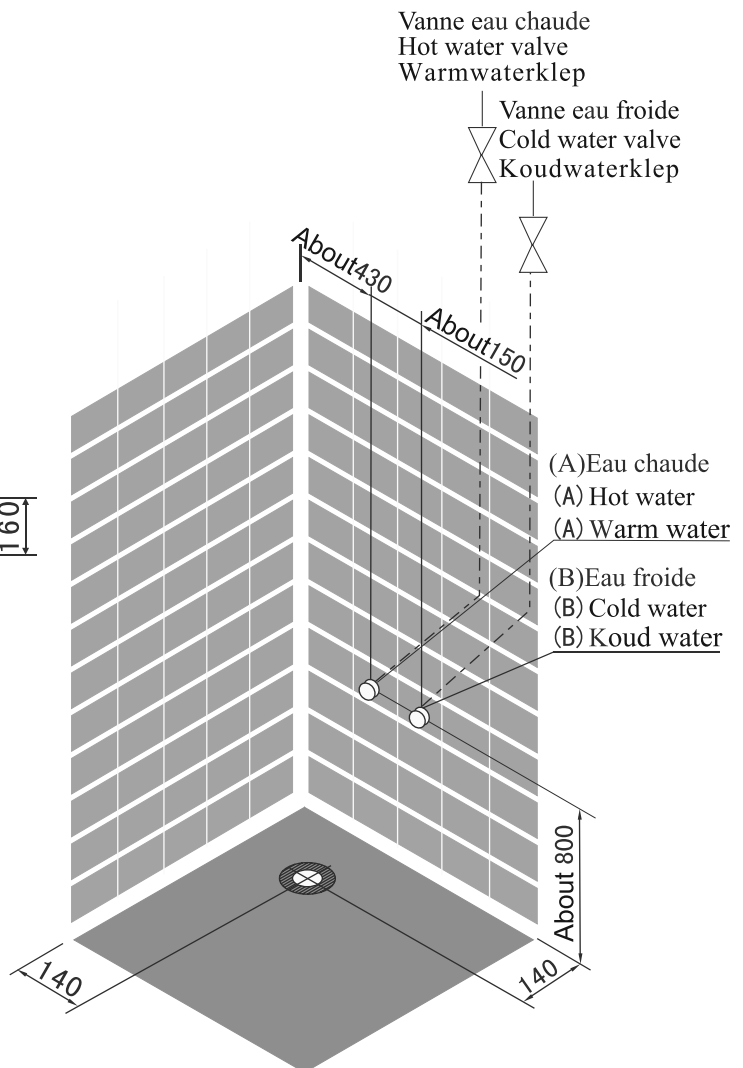

L11IZ839 IZI BOX 1/4 ROND 90 PORTES COULISSANTES VERRE GRANITE / IZI BOX QUADRANT 90 SLIDING DOORS CREPI GLASS
/ IZI BOX 1/4 ROND 90 MET SCHUIFDEUREN KORRELGLAS
L11IZ039-3 IZI BOX 1/4 ROND 90 PORTES COULISSANTES VERRE TRANSPARENT / IZI BOX QUADRANT 90 SLIDING DOORS CLEAR GLASS
/ IZI BOX 1/4 ROND 90 MET SCHUIFDEUREN TRANSPARENT GLAS

BRANCHEMENT EAU / WATER CONNECTIONS / WATERAANSLUITING