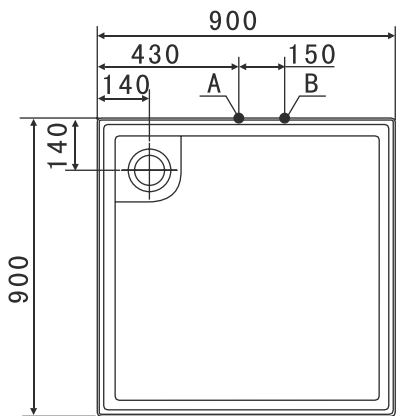

L11IZ889 IZI BOX CARRE 90 PORTE PIVOTANTE VERRE GRANITE / IZI BOX SQUARE 90 PIVOTING DOORS CREPI GLASS
/ IZI BOX VIERKANT 90 DRAAIDEUR KORRELGLAS

L11IZ089-3 IZI BOX CARRE 90 PORTE PIVOTANTE VERRE TRANSPARENT / IZI BOX SQUARE 90 PIVOTING DOORS CLEAR GLASS
/ IZI BOX VIERKANT 90 DRAAIDEUR TRANSPARENT GLAS

BRANCHEMENT EAU/ WATER CONNECTIONS / WATERAANSLUITING