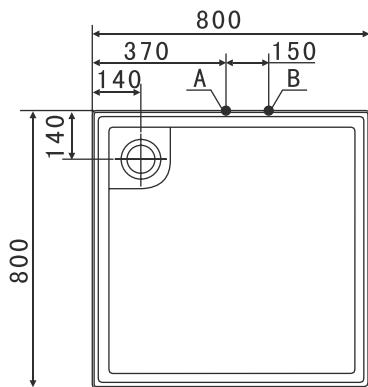

L11Z807 IZI BOX CARRE 80 PORTE PIVOTANTE VERRE GRANITE / IZI BOX SQUARE 80 PIVOTING DOOR CREPI GLASS
/ IZI BOX VIERKANT 80 DRAAIDEUR KORRELGLAS
L11Z007-3 IZI BOX CARRE 80 PORTE PIVOTANTE VERRE TRANSPARENT / IZI BOX SQUARE 80 PIVOTING DOOR CLEAR GLASS
/ IZI BOX VIERKANT 80 DRAAIDEUR TRANSPARENT GLAS

BRANCHEMENT EAU / WATER CONNECTIONS / WATERAANSLUITING