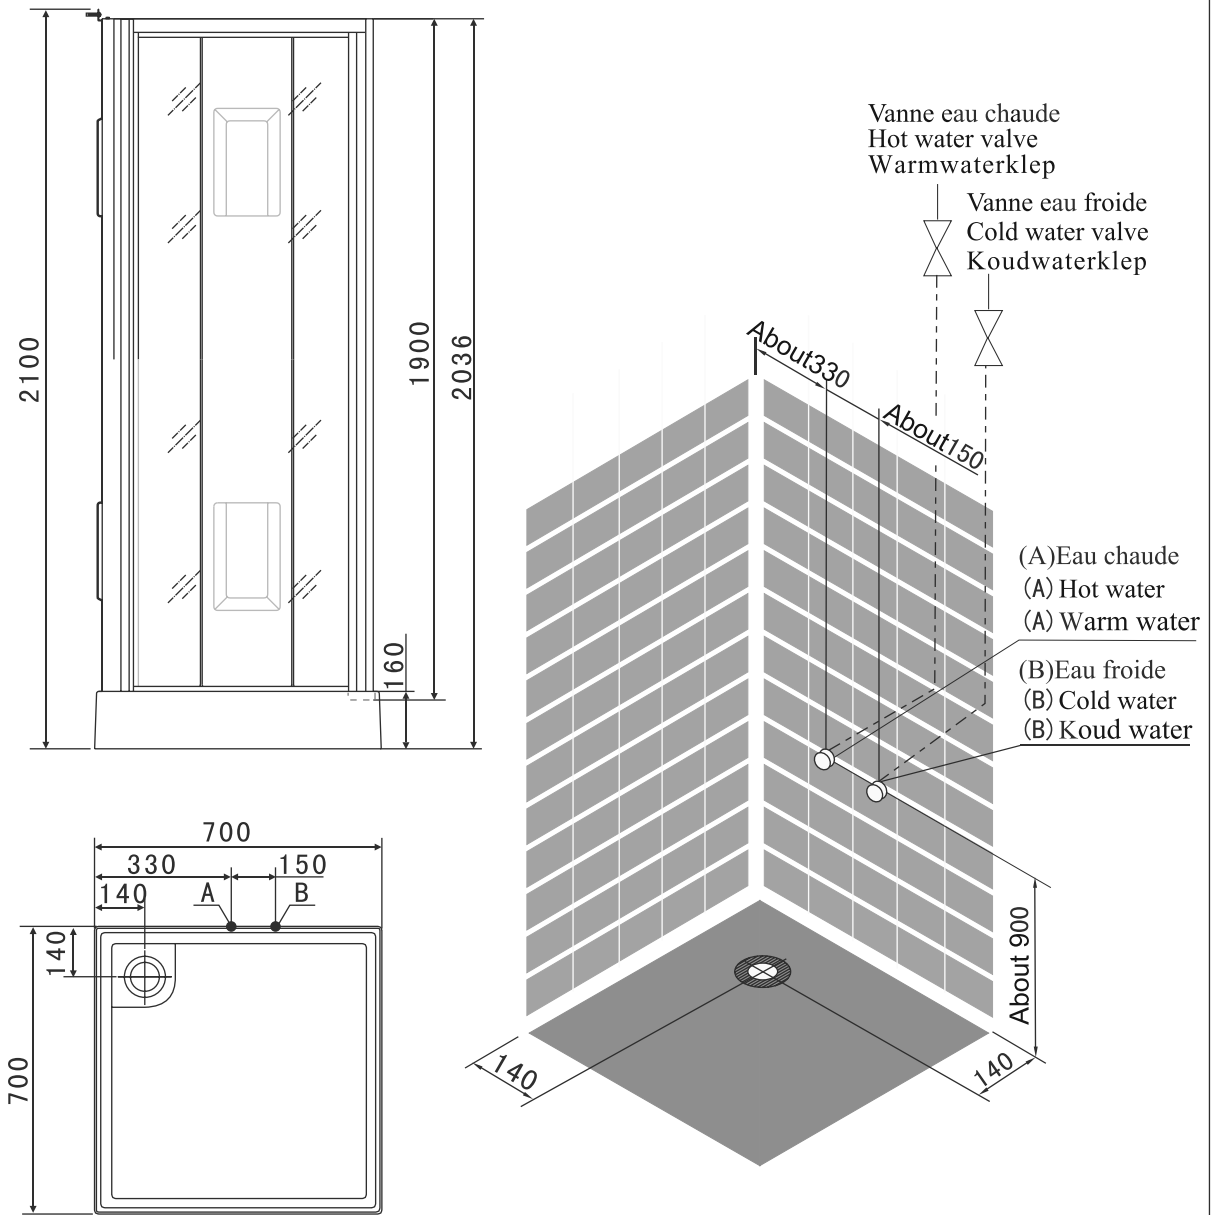

L11IZ877 IZI BOX CARRE 70 PORTES BATTANTES VERRE GRANITE / IZI BOX SQUARE 70 HINGED DOORS CREPI GLASS
/ IZI BOX VIERKANT 70 Klapdeuren Korrelglas

L11IZ077-3 IZI BOX CARRE 70 PORTES BATTANTES VERRE TRANSPARENT / IZI BOX SQUARE 70 HINGED DOORS CLEAR GLASS
/ IZI BOX VIERKANT 70 Klapdeuren Transparant Glas

BRANCHEMENT EAU / WATER CONNECTIONS / WATERAANSLUITING