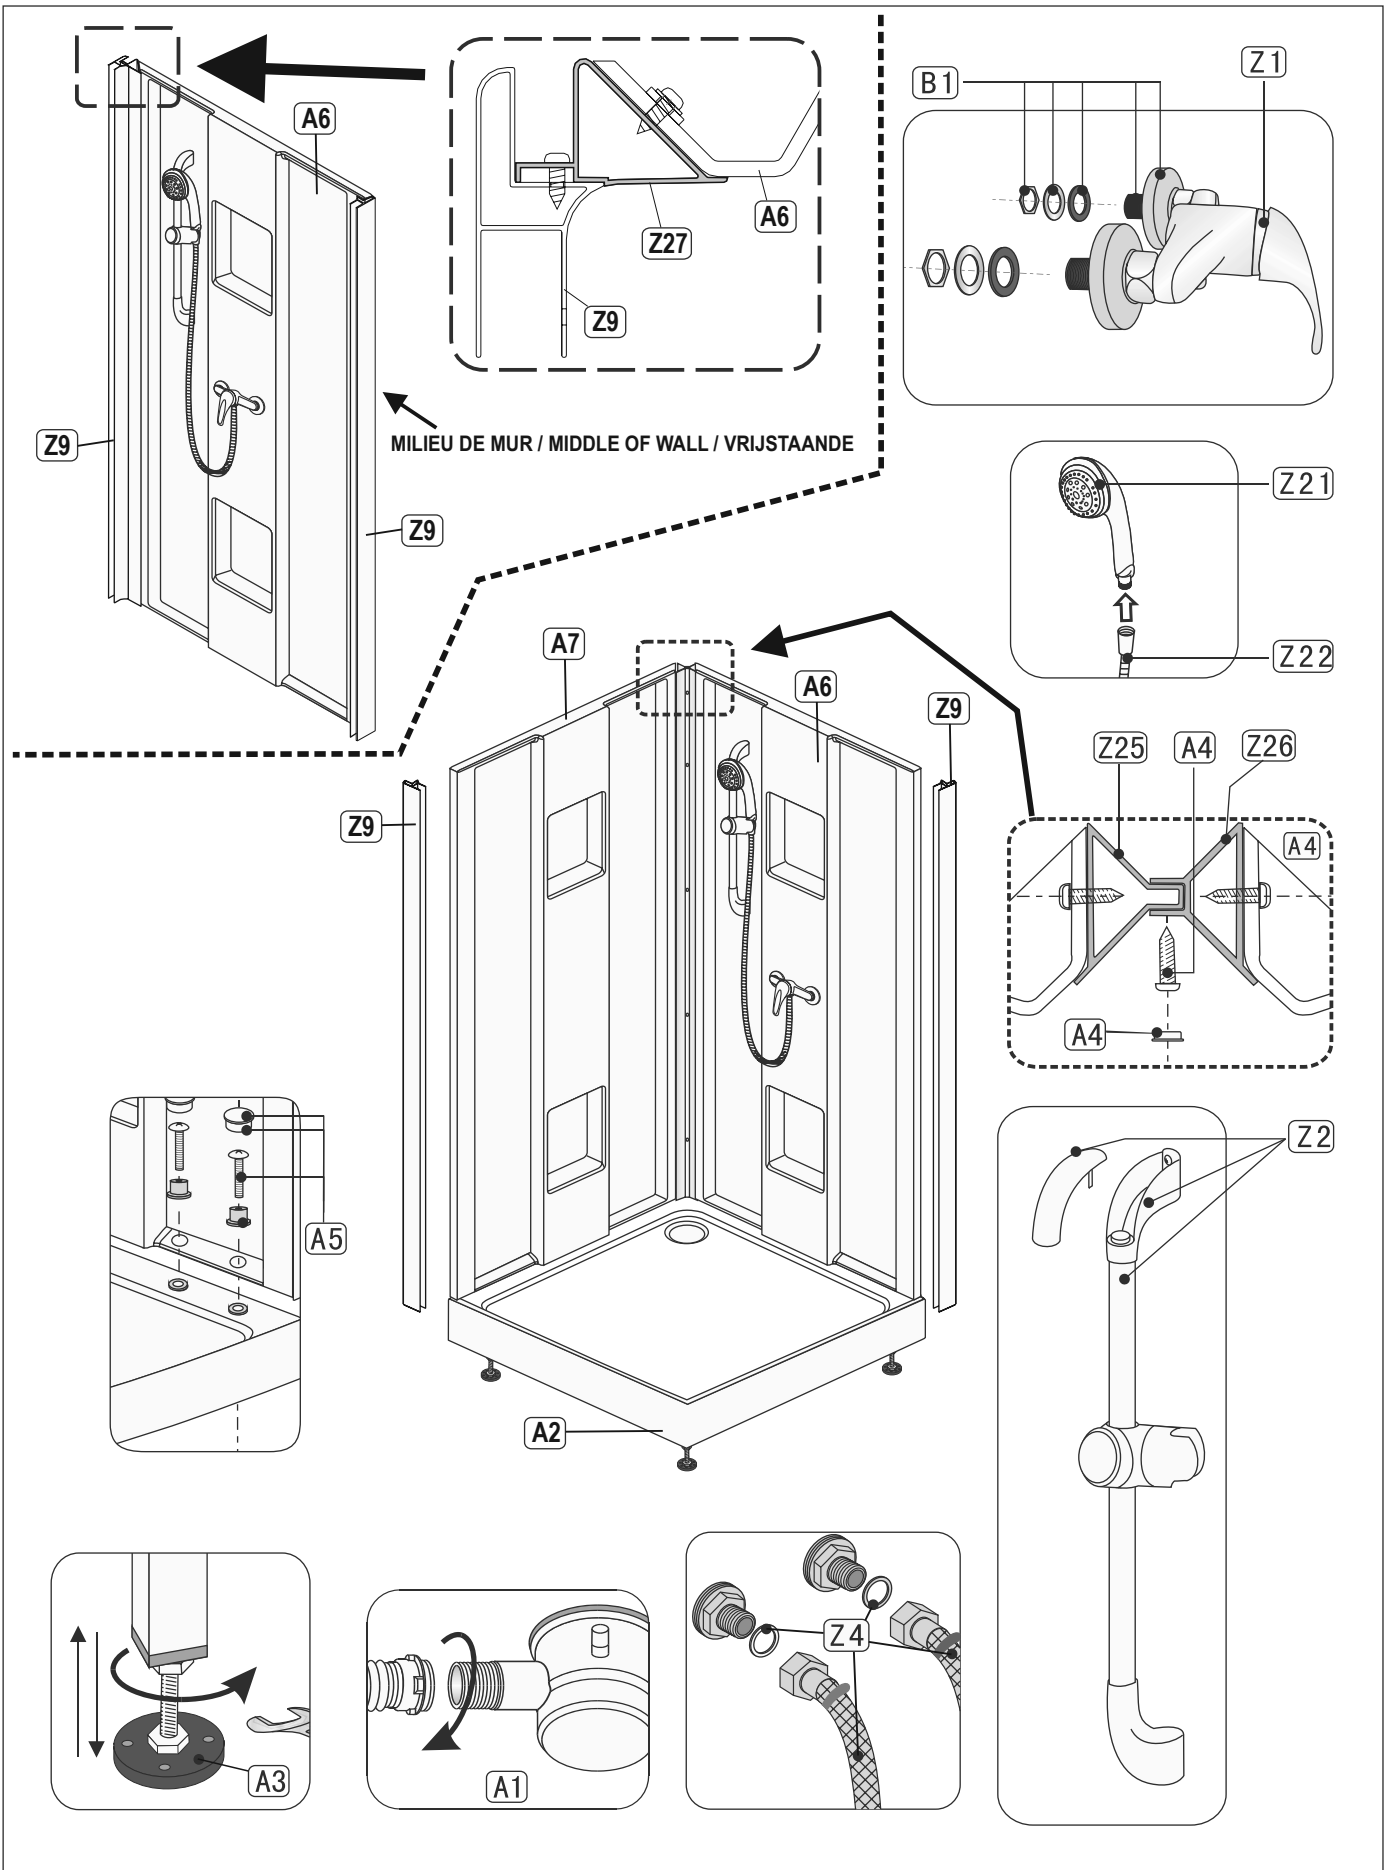

Construction / Opbouw