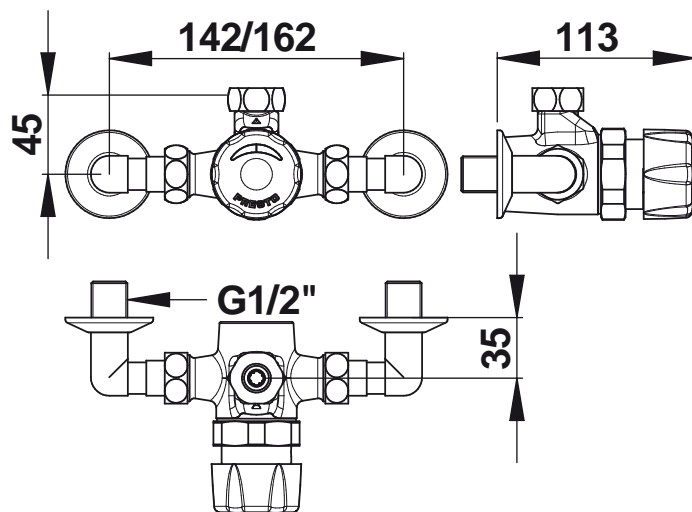

Gamme : Robinet mitigeur temporisé pour douche
Réf : 35814 - PRESTO ALPA applique

> Pression d'utilisation recommandée :

- 1 à 5 bars

> Débit :

- 6 l/mn avec régulateur de débit intégré
- Dispositif anti-coup de bélier

> Durée d'écoulement :

- 30 secondes (- 10 / + 5 secondes)

> Alimentation hydraulique :

- Sur raccords coudés réglable F 3/4" (20x27) x M 1/2" (15x21)
- Sur mitigeur ALPA NF/ IB avec clapets anti-retour NF

- Anti-brûlure : limitation de la température maximale par butée réglable

> Livré avec :

- 2 Joints filtre
- 3 Ecrous raccord 3/4" (20x27)
- 2 Raccords équerres M 3/4" - F 1/2"

> Normes / Agréments :

- Corps en laiton chromé conforme aux normes NF EN1982 / NF EN12164 / NF EN12165
- Traitement de surface Nickel-Chrome selon NF EN12540
- Résistance au brouillard salin neutre (NSS) : 200 h selon NF ISO 9227