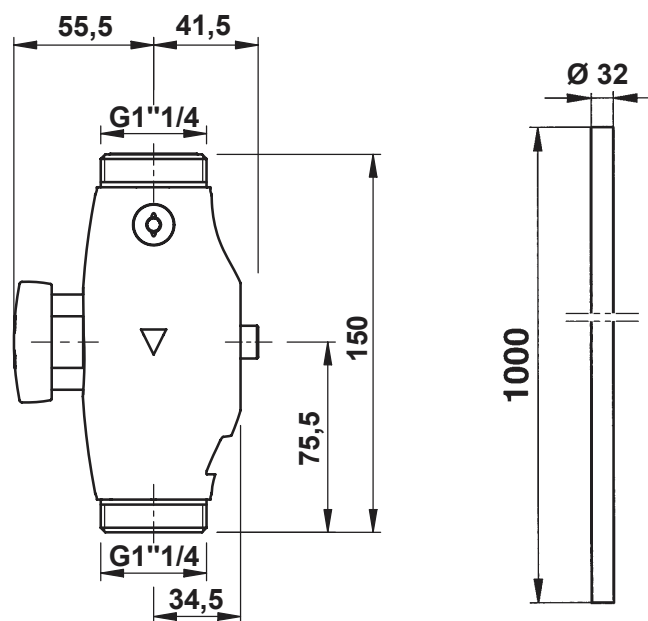

Gamme : Robinet temporisé pour chasse

Réf : 13938 - PRESTO KIT DE CHASSE POUR VIDOIR

> Pression d'utilisation recommandée :

- 1 à 5 bars

> Volume chasse :

- 6 à 9 l, ajustable par action sur le robinet d'arrêt intégré
- Dispositif anti-coup de bélier

> Durée d'écoulement :

- 7 à 9 secondes

> Alimentation hydraulique :

- En ligne, double mâle G 1"1/4 (33x42)
- Raccordement de sortie sur tube de chasse Ø 32 mm

> Matière et couleur de finition :

- Corps en laiton avec traitement nickel-chrome