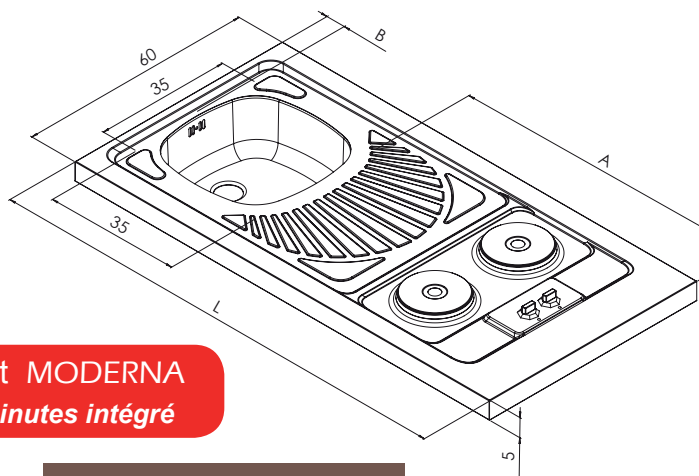

Plaques intégrées avec ou sans minuterie

CPAE120A00

**INOX
18/10**

CPAT120A00

**Le + produit MODERNA
TIMER 60 minutes intégré**

Les + produit MODERNA

*Evier de hauteur 5 cm permettant une bonne ventilation du réfrigérateur
Démontage/remontage rapide des plaques de cuisson*

Produits conformes aux décrets
n°92-647-95-1051-2003-947

- Inox 18/10 ou F17
- Cuve soudée
- Egouttoir «droit» pour longueur de 100 cm et «pétale» pour la longueur 120 cm.
- Cuisson par plaques électriques intégrées 2 x 1500w
- Réversible
- Vidage complet avec raccord lave-vaisselle

Fabrication Française

	INOX LISSE	REFERENCES	DIMENSIONS L x P x H /cm	COTES		CUVE	Poids Brut Kg	Colisage	
				A/cm	B/cm				
Sans minuterie	F17	CPAE100F01	100 x 60 x 5	60			10,02		
		CPAE120F00	120 x 60 x 5	80			10,80		
	18/10	CPAE100A02	100 x 60 x 5	60		5	1 x 12 L	9,94	1
		CPAE120A00	120 x 60 x 5	80				10,64	
Avec minuterie	18/10	CPAT100A00	100 x 60 x 5	60			9,80		
		CPAT120A00	120 x 60 x 5	80		5	1 x 12 L	10,70	1