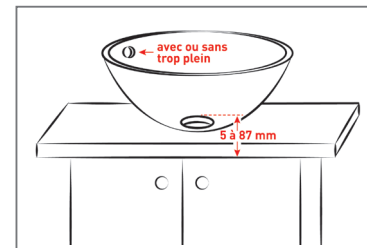

Nettoyage facile : panier filtre intégré

EAN CODE

3364549272326

clapet digiclic
ABS noir

partie supérieure
recoupable

tubulure gain d'espace

panier filtre intégré

lanterne désoperculeable :
avec ou sans trop-plein

cache filetage ABS noir

siphon réglable
en hauteur
culot démontable

sortie Ø
32 mm

Tous nos produits sur
www.valentin.fr