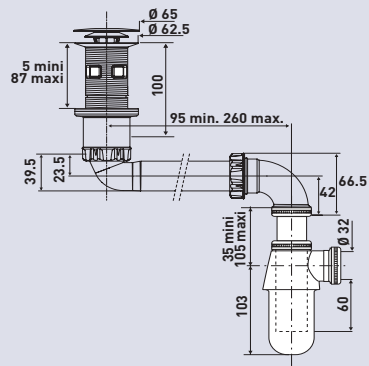

KIT COMPLET VASQUE-LAVABO

627000
universel - ABS noir

CARACTERISTIQUES

- bonde universelle ABS noire
- tubulure gain d'espace ABS noir
- siphon ABS noir réglable
- entrée 1 1/4
- sortie Ø 32

PERFORMANCES

Encombrement sous lavabo : **66.5 mm**
Débit : **46 l/mn**

CONDITIONNEMENT

Packaging : **sachet**
Dimensions (mm) : **200 x 295**
Colisage : **x 1**

REFERENCE PRODUIT

627000 005 00

SPECIFICATIONS

AVANTAGES

Convient pour tout type de vasque ou lavabo

Rapide à installer avec ou sans trop-plein

Nettoyage facile : panier filtre intégré

EAN CODE

3364549272326

clapet digiclic
ABS noir

partie supérieure
recoupable

tubulure gain d'espace

panier filtre intégré

lanterne désoperculeable :
avec ou sans trop-plein

cache filetage ABS noir

siphon réglable
en hauteur
culot démontable

sortie Ø
32 mm

Tous nos produits sur
www.valentin.fr