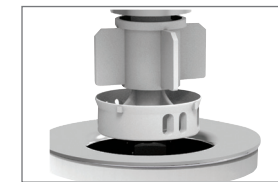

KIT COMPLET VASQUE-LAVABO

627000
universel - ABS noir

CARACTERISTIQUES

- bonde universelle ABS noire
- tubulure gain d'espace ABS noir
- siphon ABS noir réglable
- entrée 1 1/4
- sortie Ø 32

PERFORMANCES

Encombrement sous lavabo : **66.5 mm**
Débit : **46 l/mn**

Nettoyage facile : panier filtre intégré

EAN CODE

3364549272326

clapet digiclic
ABS noir

partie supérieure
recoupable

tubulure gain d'espace

panier filtre intégré

lanterne désoperculeable :
avec ou sans trop-plein

cache filetage ABS noir

siphon réglable
en hauteur
culot démontable

sortie Ø
32 mm

Tous nos produits sur
www.valentin.fr