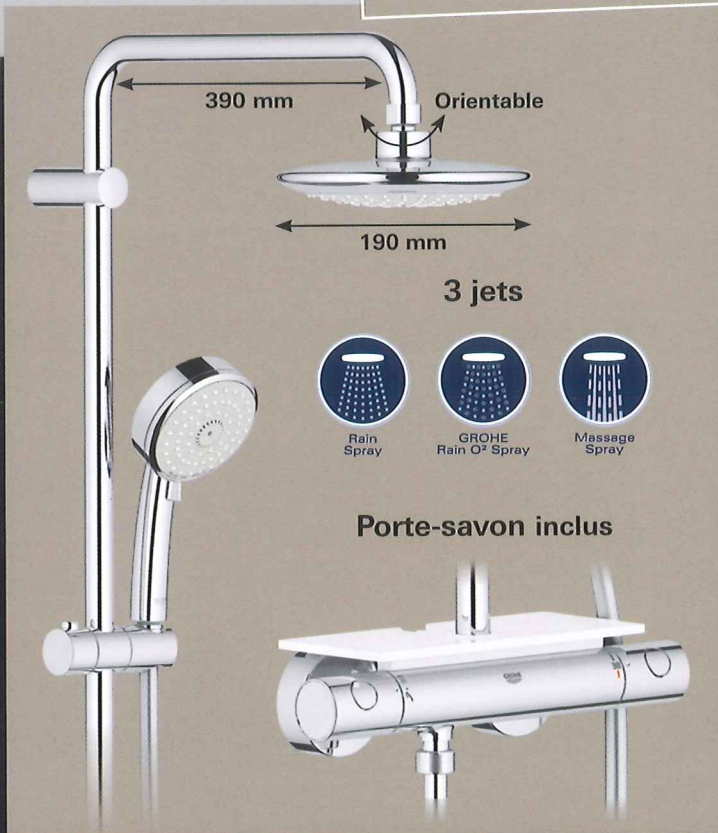

Découvrez la nouvelle colonne EUPHORIA SYSTEM 190

Une exclusivité du réseau ALGOREL

Colonne de douche EUPHORIA SYSTEM 190

Réf. : 26 249 000

- Colonne de douche complète :
- Douche de tête, diamètre 190 mm avec finition blanche
- Bras de douche, longueur 390 mm
- Douchette à main diamètre 100 mm à 3 jets : GROHE Rain, GROHE Rain O² et Massage
- Mitigeur thermostatique Grohtherm 1000 Cosmo avec porte-savon exclusif
- Débit régulé à 8 l/min
- 100% GROHE CoolTouch®

499,00€*
prix public HT conseillé

GROHE TurboStat®

GROHE DreamSpray®

GROHE EcoJoy™

GROHE StarLight®

Inner WaterGuide

SpeedClean

SafeStop