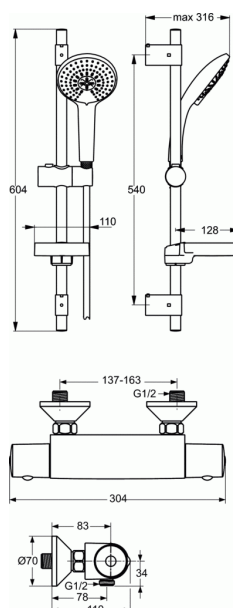

#### Ensemble de douche thermostatique

Barre 60 cm Ø 20,6 mm

Douchette largeur 120 mm double coque avec réducteur de débit 8 l/mn sous 3 bars

3 fonctions : jet pluie, pluie concentrée, massage. Picots en silicone

Flexible anti-torsion Idealflex 1,75 m

Support douchette coulissant. Porte-savon chrome

Cale de compensation en option, réf. B960991NU

Thermostatique douche mural Ceratherm 50

Plage de dépose et poignées design

Poignée de réglage de la température avec limiteur pré-réglé à 40°C

sous une pression de 3 bars. Eau Chaude et Eau Froide

Sécurité de blocage à 40°C, 43°C, 45°C ou 50°C

Cartouche cire interchangeable avec grille anti-tartre - réf. A962229NU

Poignée de débit avec économiseur débrayable à 50 % du débit maxi

Tête ½" à disques céramique

Sortie de douche ½" par le dessous avec clapet anti-retour intégré

Raccords muraux. Entraxe 150 mm ± 13 mm

Technologie COOL BODY (corps tiède)