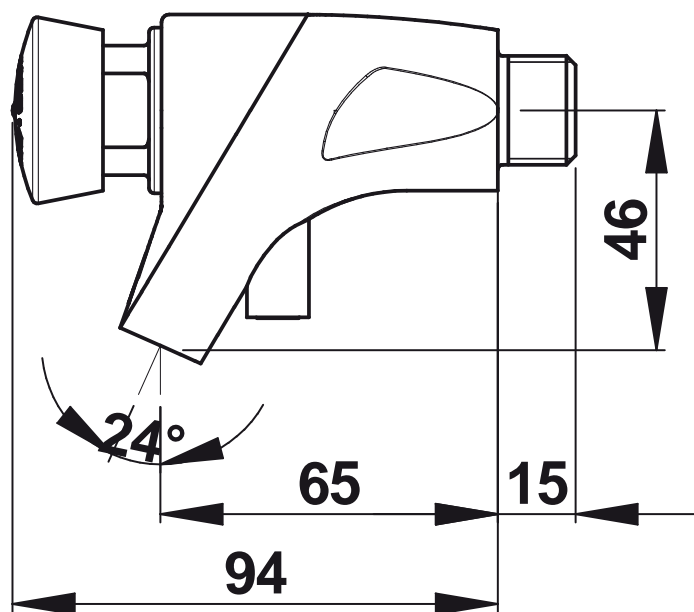

**Gamme :** Robinet simple temporisé pour lavabo

**Réf :** 33902 - PRESTO 504 S mural Antigél

**> Pression d'utilisation recommandée :**

- 1 à 5 bars

**> Débit :**

- 3 l/mn à 3 bars - Réglage 4 positions
- Dispositif anti-coup de bélier

**> Durée d'écoulement :**

- 15 secondes ± 5 secondes

**> Alimentation hydraulique :**

- Mâle G 1/2" (15x21) en eau froide

**> Résistance thermique :**

- Ce robinet résiste à une température de 75°C durant 30 minutes dans

**> d'usure prématurée**

- Repère par point de couleur inusable et indémontable

**> Livré avec :**

- Notice de pose

**> Normes / Agréments :**

- Corps en laiton chromé conforme aux normes NF EN1982 / NF EN12164 /