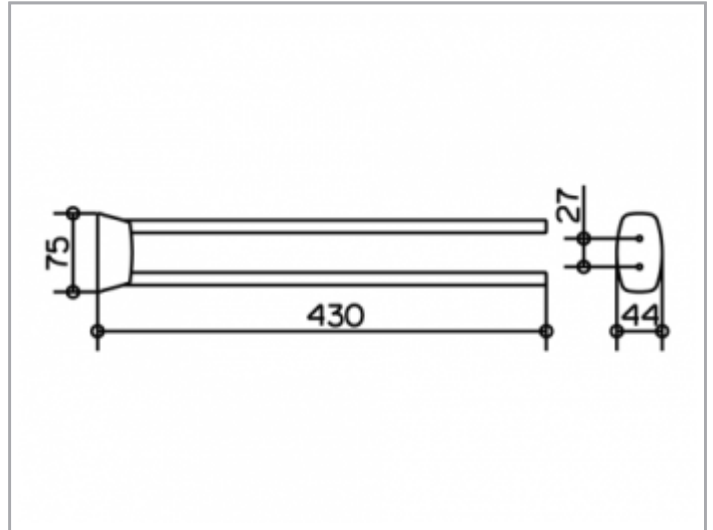

City.2  
02718010000 Porte-serviettes

**PRODUIT**

**DESSIN**

**CARACTÉRISTIQUES DU PRODUIT**

pivotant

**SURFACE**

chromé

**DIMENSION**

430 mm

**SPECIFICATIONS**