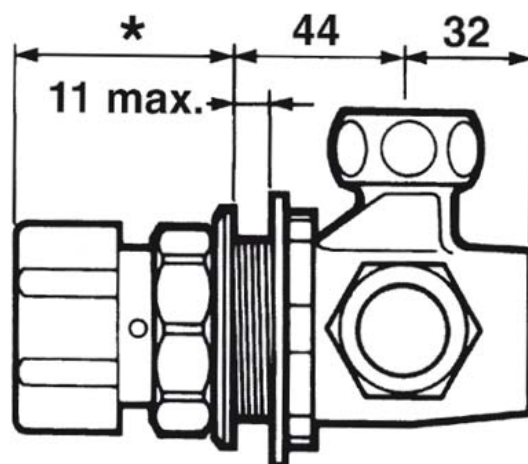

Gamme : Robinet mitigeur temporisé pour douche

Réf : 35906 - PRESTO ALPA panneau

* 52 mm bouton noir

* 57 mm bouton chromé

> **Pression d'utilisation recommandée :**

- 1 à 5 bars

> **Débit :**

- 6 l/mn avec régulateur de débit intégré
- Dispositif anti-coup du béliet

> **Durée d'écoulement :**

- 30 secondes (- 10 / + 5 secondes)

> **Alimentation hydraulique :**

- Mâle G 3/4" (20x27)
- Sur mitigeur ALPA NF /IB avec clapets anti-retour NF

> **Matière et couleur de finition :**

> **Livré avec :**

- 1 Rosace de finition pour montage sur panneau
- 2 Joints filtre
- 3 Ecrus raccord 3/4" (20x27)

> **Normes / Agréments :**

- Classe acoustique IB
- Corps en laiton chromé conforme aux normes NF EN1982/ NF EN 12164 / NF EN 12165
- Traitement de surface Nickel-Chrome selon NF EN12540
- Résistance au brouillard salin neutre (NSS) : 200 h selon NF ISO 9227