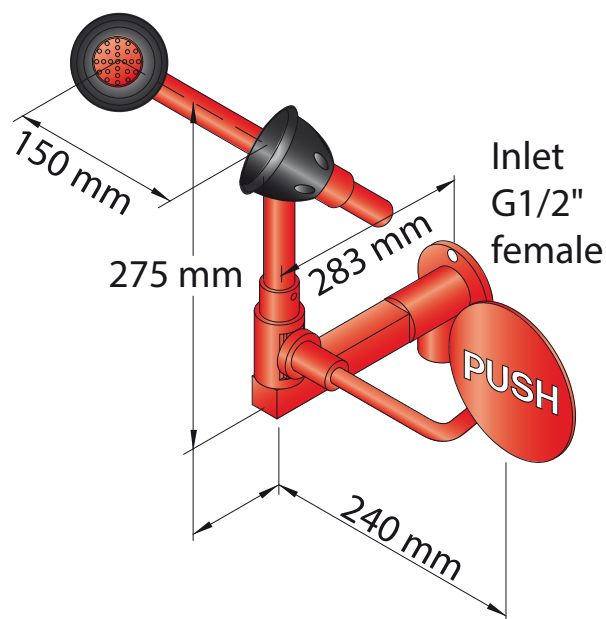

Gamme : LAVE-YEUX DE SECURITE

Réf : 85761 - MONTAGE MURAL

> Fonction :

- Indispensable dans les locaux où tout risque de projection de produits dangereux existe, ce lave yeux de sécurité mural 2 jets permet le lavage en douceur et l'élimination des impuretés et des produits contaminant par simple action sur la commande, large et ergonomique marquée d'autocollants pour une meilleure visualisation. L'écoulement de l'eau continue automatiquement jusqu'à l'arrêt volontaire de l'utilisateur.

- 1,5 bar

> Pression maximum :

- 10 bar

> Alimentation hydraulique :

- Commande à manette ½" (15x21)

> Débit :

- Régulé 26L/min

> Sécurité :

- Têtes équipées de capots de protection évitant tout risque de poussière ou de contamination (ces capuchons se libèrent automatiquement à l'ouverture du robinet)
- Embouts en plastique évitant à la personne de se heurter en positionnant les yeux avec précipitation sur les pommes de douches
- Flux régulé pour un lavage en douceur sans risque de dommage au niveau des yeux