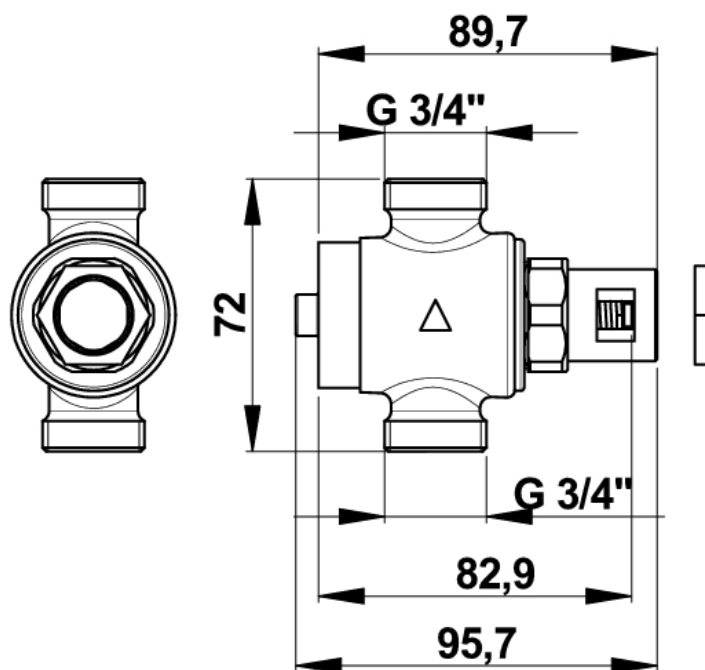

Gamme : Robinet simple temporisé pour douche
Réf : 38760 - PRESTO P 50 pour galerie technique

> Pression d'utilisation recommandée :

- 1 à 5 bars

> Débit :

- 6 l/mn à 3 bars par limiteur de débit incorporé
- Réglage de débit par bague fileté
- Dispositif anti-coup du bélier

> Durée d'écoulement :

- 30 secondes (-10 / +5 secondes)

> Alimentation hydraulique :

- Mâle G 3/4" (20x27) en eau chaude ou pré-mitigée

> Résistance thermique :

- Ce robinet résiste à une température de 75°C durant 30 minutes dans le cadre de chocs thermiques

> Livré avec :

- 1 Joint plat
- 1 Joint filtre
- 2 Ecrus raccord 3/4"(20x27) pour tube de 14x16 mm

> Normes / Agréments :

- Classe acoustique II
- Corps en laiton conforme aux normes NF EN1982/ NF EN 12164 / NF EN 12165
- Résistance au brouillard salin neutre (NSS) : 200 h selon NF ISO 9227