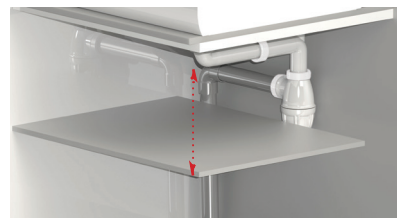

Gain d'espace sous l'évier

Tous nos produits sur
www.valentin.fr