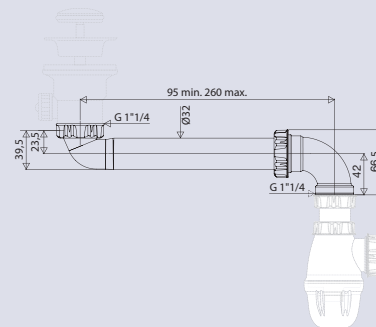

RACCORDEMENT LAVABO

609900

tubulure gain d'espace ABS noir

CARACTERISTIQUES

- tubulure plastique recoupable
- entrée 1"1/4
- sortie 1"1/4

SPECIFICATIONS

PERFORMANCES

Hauteur sous lavabo : **70 mm**
 Entraxe: 95 à 260 mm
 Débit :

AVANTAGES

**100% gain d'espace sous l'évier :
 le siphon est déporté vers le mur**

CONDITIONNEMENT

Packaging : **sachet**
 Dimensions (mm) : **250 x 470 mm**
 Parcel unit : **x 1**

REFERENCE

609900 005 00

EAN CODE