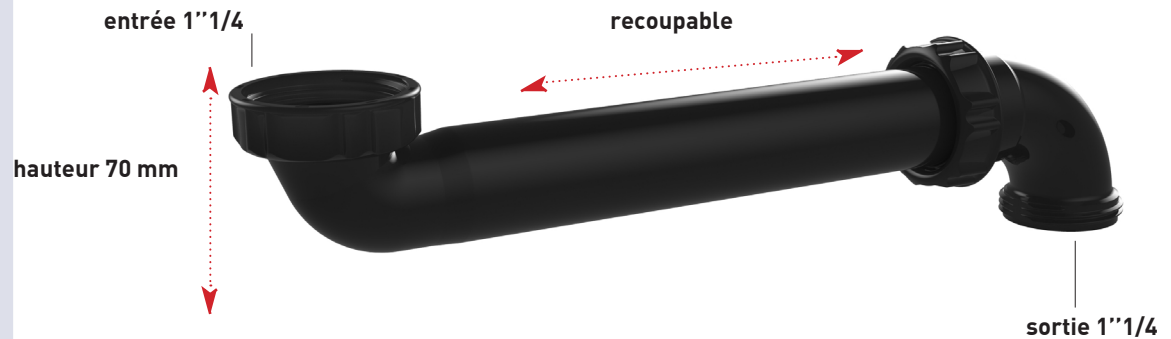

RACCORDEMENT LAVABO

609900

tubulure gain d'espace ABS noir

CARACTERISTIQUES

- tubulure plastique recoupable
- entrée 1"1/4
- sortie 1"1/4

SPECIFICATIONS

PERFORMANCES

Hauteur sous lavabo : **70 mm**
 Entraxe: 95 à 260 mm
 Débit :

AVANTAGES

**100% gain d'espace sous l'évier :
 le siphon est déporté vers le mur**

CONDITIONNEMENT

Packaging : **sachet**
 Dimensions (mm) : **250 x 470 mm**
 Parcel unit : **x 1**

REFERENCE

609900 005 00

EAN CODE