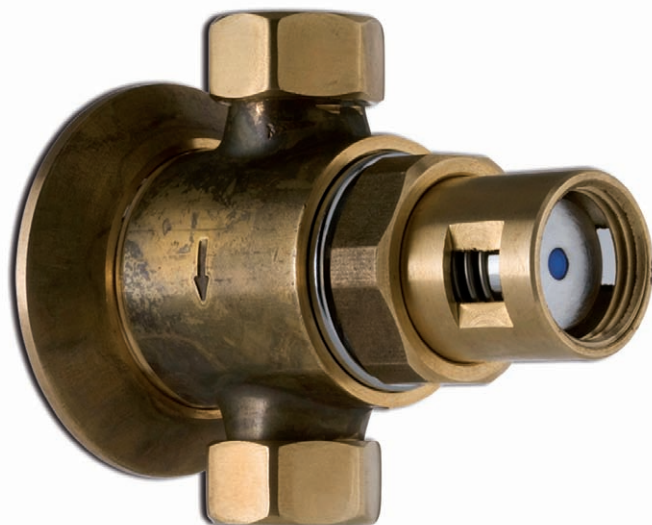

**Gamme :** Robinet temporisé pour urinoir

**Réf :** 15120 - PRESTO 60 pour galerie technique

> **Pression d'utilisation recommandée :**

- 1 à 5 bars

> **Débit :**

- 30 l/mn à 1 bar
- Réglage par bague du débit
- Dispositif anti-coup de bélier

> **Durée d'écoulement :**

- 6 secondes (± 2 secondes)

> **Alimentation hydraulique :**

- Alimentation en ligne
- Entrée/Sortie mâle G 3/4" (20x27)

> **Livré avec :**

- 1 commande à travers cloison 15 à 200 mm
- 1 Robinet P 60 urinoir
- 1 Joint plat et 1 écrou raccord
- 1 Ecrou pour tube 16x18
- 1 Rosace solidaire du robinet

> **Normes / Agréments :**

- Corps en laiton conforme aux normes NF EN1982/ NF EN 12164 / NF EN 12165
- Résistance au brouillard salin neutre (NSS) : 200 h selon NF ISO 9227