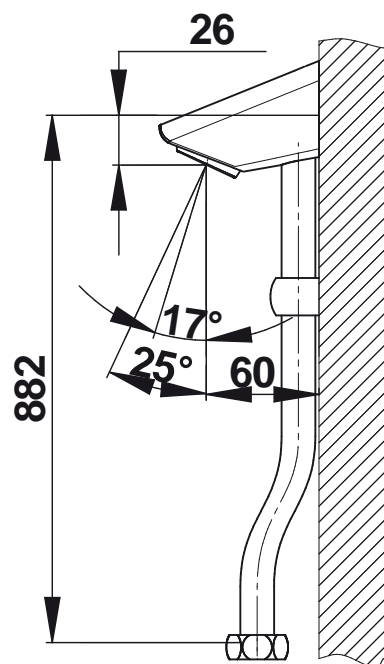

**Gamme :** Pomme de douche

**Réf :** 29100 - Pomme de douche fixe

**> Pression d'utilisation recommandée :**

- 1 à 5 bars

**> Débit :**

- En fonction de la robinetterie
- Limiteurs de débit optionnel

**> Fonctionnalité :**

- Grille orientable à 2 positions : 17° ou 25°

**> Alimentation hydraulique :**

- Apparente à écrou prisonnier femelle G 3/4" (20x27)

**> Résistance thermique :**

- Cette pomme résiste à une température de 75°C durant 30 minutes dans le cadre de chocs thermiques

**> Livré avec :**

- Tube d'alimentation
- Collier de fixation
- Notice de pose

**> Normes / Agréments :**

- Corps en laiton chromé conforme aux normes NF EN1982 / NF EN12164 / NF EN12165
- Traitement de surface Nickel-Chrome selon NF EN12540
- Résistance au brouillard salin neutre (NSS) : 200 h selon NF ISO 9227