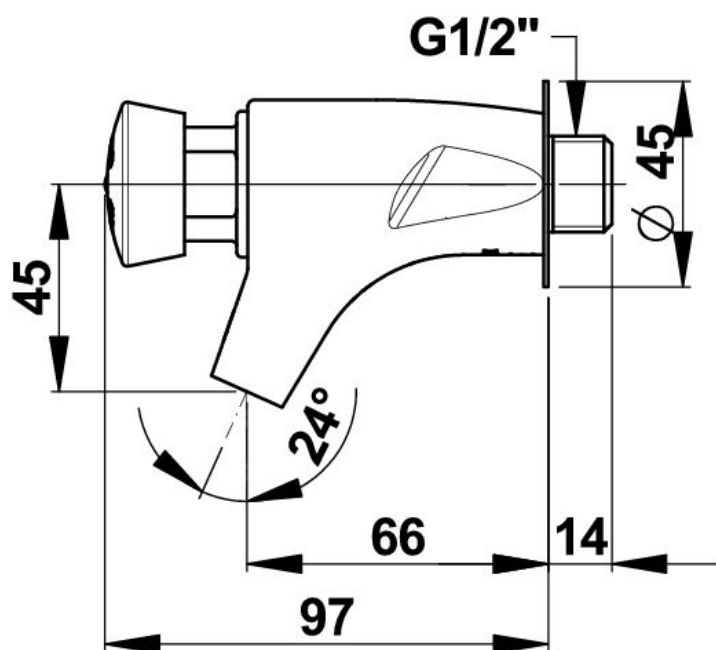

Gamme : Robinet simple temporisé pour lavabo

Réf : 63001 - PRESTO 504 mural

> **Pression d'utilisation recommandée :**

- 1 à 5 bars

> **Débit :**

- 3 l/mn à 3 bars - Réglage 4 positions
- Dispositif anti-coup de bélier

> **Durée d'écoulement :**

- 15 secondes \pm 5 secondes

> **Alimentation hydraulique :**

- Mâle G 1/2" (15x21) en eau froide

> **Résistance thermique :**

- Ce robinet résiste à une température de 75°C durant 30 minutes dans le cadre de chocs thermiques

> **Sécurité :**

- Tête interchangeable et bouton non tournant évitant tout risque d'usure prématurée
- Repère par point de couleur inusable et indémontable

> **Rosace :**

- Diamètre interne: 22 mm
- Diamètre externe: 45 mm
- Epaisseur: 1 mm

> **Livré avec :**

- Rosace de finition
- Notice de pose

> **Normes / Agréments :**

- Classe acoustique II
- Corps en laiton chromé conforme aux normes NF EN1982 / NF EN12164 / NF EN12165
- Traitement de surface Nickel-Chrome selon NF EN12540
- Résistance au brouillard salin neutre (NSS) : 200 h selon NF ISO 9227