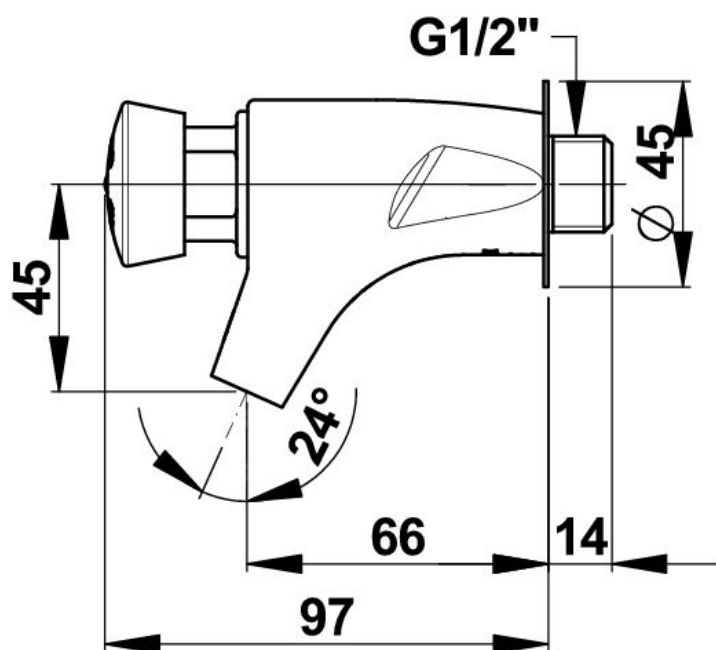

**Gamme :** Robinet simple temporisé pour lavabo

**Réf :** 63002 - PRESTO 504 mural

> **Pression d'utilisation recommandée :**

- 1 à 5 bars

> **Débit :**

- 3 l/mn à 3 bars - Réglage 4 positions
- Dispositif anti-coup de bélier

> **Durée d'écoulement :**

- 15 secondes  $\pm$  5 secondes

> **Alimentation hydraulique :**

- Mâle G 1/2" (15x21) en eau froide ou pré-mitigée

> **Résistance thermique :**

- Ce robinet résiste à une température de 75°C durant 30 minutes dans le cadre de chocs thermiques

> **Sécurité :**

- Tête interchangeable et bouton non tournant évitant tout risque d'usure prématurée
- Repère par point de couleur inusable et indémontable

> **Rosace :**

- Diamètre interne: 22 mm
- Diamètre externe: 45 mm
- Epaisseur: 1 mm

> **Livré avec :**

- Rosace de finition
- Notice de pose

> **Normes / Agréments :**

- Classe acoustique II
- Corps en laiton chromé conforme aux normes NF EN1982 / NF EN12164 / NF EN12165
- Traitement de surface Nickel-Chrome selon NF EN12540
- Résistance au brouillard salin neutre (NSS) : 200 h selon NF ISO 9227