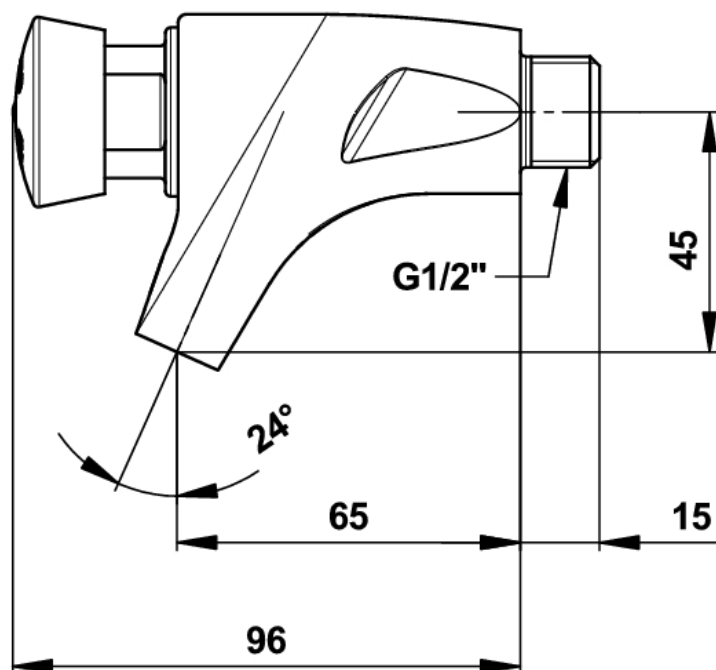

Gamme : Robinet simple temporisé pour lavabo

Réf : 63020 - PRESTO 504 mural

> **Pression d'utilisation recommandée :**

- 1 à 5 bars

> **Débit :**

- 3 l/mn à 3 bars - Réglage 4 positions
- Dispositif anti-coup du bélièr

> **Durée d'écoulement :**

- 15 secondes ± 5 secondes

> **Alimentation hydraulique :**

- Mâle G 1/2" (15x21) en eau chaude ou pré-mitigée

> **Résistance thermique :**

- Ce robinet résiste à une température de 75°C durant 30 minutes dans le cadre de chocs thermiques

> **Sécurité :**

- Tête interchangeable et bouton non tournant évitant tout risque d'usure prématurée
- Repère par point de couleur inusable et indémontable

> **Livré avec :**

- Notice de pose

> **Normes / Agréments :**