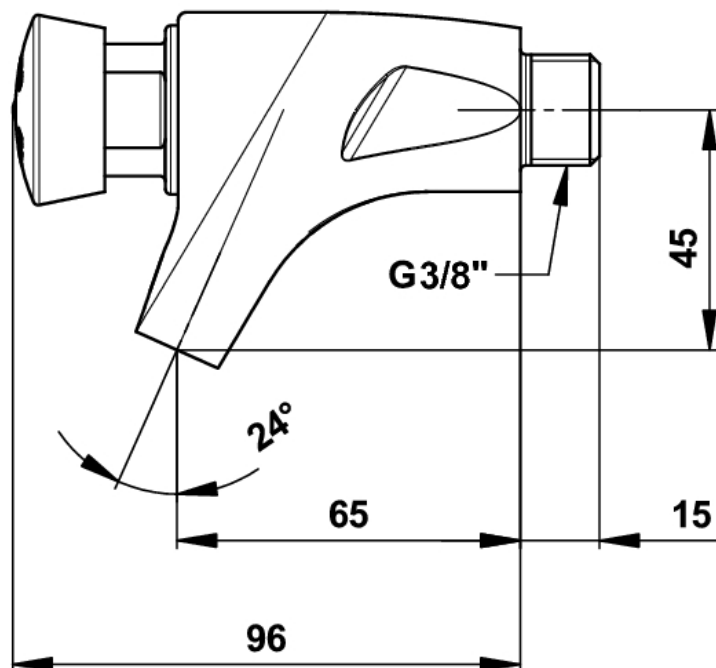

Gamme : Robinet simple temporisé pour lavabo

Réf : 62120 - PRESTO 504 S mural

> **Pression d'utilisation recommandée :**

- 1 à 5 bars

> **Débit :**

- 3 l/mn à 3 bars - Réglage 4 positions
- Dispositif anti-coup du béliet

> **Durée d'écoulement :**

- 15 secondes ± 5 secondes

> **Alimentation hydraulique :**

- Mâle G 3/8" (12x17) en eau chaude ou pré-mitigée

> **Résistance thermique :**

- Ce robinet résiste à une température de 75°C durant 30 minutes dans le cadre de chocs thermiques

> **Sécurité :**

- Système S® interdisant le blocage en écoulement continu
- Tête interchangeable et bouton non tournant évitant tout risque d'usure prématurée
- Repère par point de couleur inusable et indémontable

> **Livré avec :**

- Notice de pose

> **Normes / Agréments :**

- Corps en laiton chromé conforme aux normes à NF EN1982/ NF EN 12164 / NF EN 12165 /
- Traitement de surface Nickel-Chrome selon NF EN12540
- Résistance au brouillard salin neutre (NSS) : 200 h selon NF ISO 9227