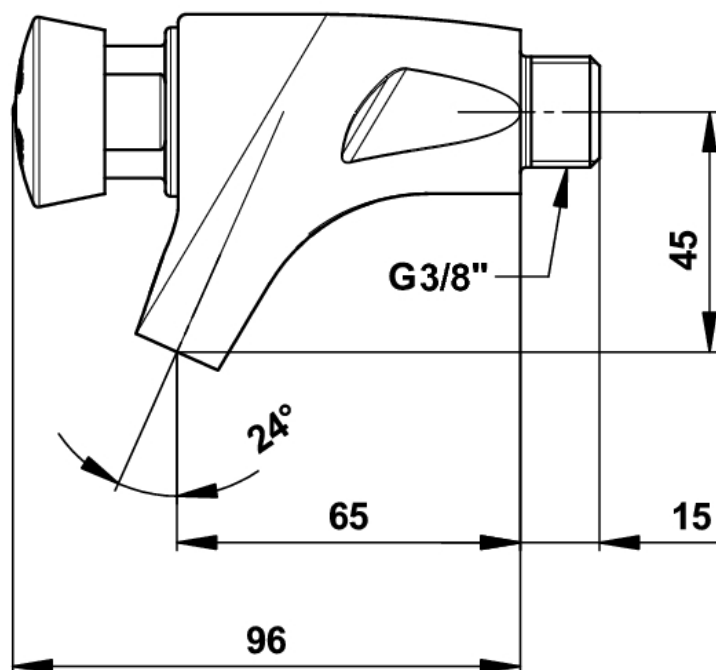

**Gamme :** Robinet simple temporisé pour lavabo

**Réf :** 62100 - PRESTO 504 S mural

> **Pression d'utilisation recommandée :**

- 1 à 5 bars

> **Débit :**

- 3 l/mn à 3 bars - Réglage 4 positions
- Dispositif anti-coup du béliet

> **Durée d'écoulement :**

- 15 secondes  $\pm$  5 secondes

> **Alimentation hydraulique :**

- Mâle G 3/8" (12x17) en eau froide

> **Résistance thermique :**

- Ce robinet résiste à une température de 75°C durant 30 minutes dans le cadre de chocs thermiques

> **Sécurité :**

- Système S® interdisant le blocage en écoulement continu
- Tête interchangeable et bouton non tournant évitant tout risque d'usure prématurée
- Repère par point de couleur inusable et indémontable

> **Livré avec :**

- Notice de pose

> **Normes / Agréments :**

- Corps en laiton chromé conforme aux normes à NF EN1982/ NF EN 12164 / NF EN 12165 /
- Traitement de surface Nickel-Chrome selon NF EN12540
- Résistance au brouillard salin neutre (NSS) : 200 h selon NF ISO 9227