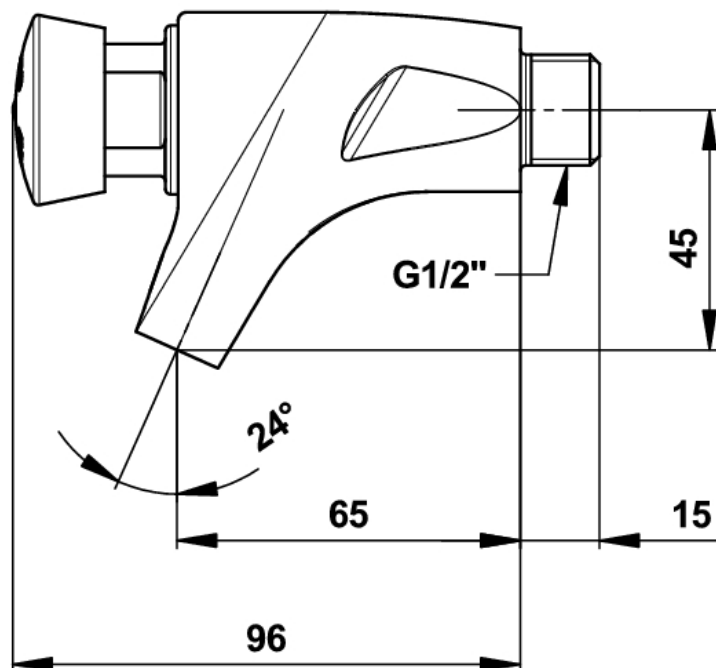

Gamme : Robinet simple temporisé pour lavabo

Réf : 63100 - PRESTO 504 S mural

> **Pression d'utilisation recommandée :**

- 1 à 5 bars

> **Débit :**

- 3 l/mn à 3 bars - Réglage 4 positions
- Dispositif anti-coup du bélièr

> **Durée d'écoulement :**

- 15 secondes ± 5 secondes

> **Alimentation hydraulique :**

- Mâle G 1/2" (15x21) en eau froide

> **Résistance thermique :**

- Ce robinet résiste à une température de 75°C durant 30 minutes dans le cadre de chocs thermiques

> **Sécurité :**

- Système S® interdisant le blocage en écoulement continu
- Tête interchangeable et bouton non tournant évitant tout risque d'usure prématurée
- Repère par point de couleur inusable et indémontable

> **Livré avec :**

- Notice de pose

> **Normes / Agréments :**

- Corps en laiton chromé conforme aux normes à NF EN1982/ NF EN 12164 / NF EN 12165 /
- Traitement de surface Nickel-Chrome selon NF EN12540
- Résistance au brouillard salin neutre (NSS) : 200 h selon NF ISO 9227