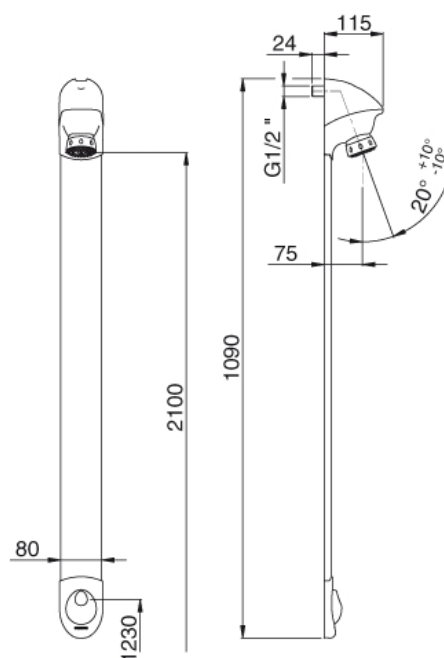

**Gamme :** Robinet simple temporisée pour douche

**Réf :** 27402 - PRESTO DL 400 SE® applique

> **Pression d'utilisation recommandée :**

- 1 à 5 bars

> **Débit :**

- 6 l/mn à 3 bars par régulateur de débit intégré
- Dispositif anti-coup de bélier
- Pomme de douche fixe à grille orientable et picots anticalcaire

> **Durée d'écoulement :**

- 30 secondes (-10/+5 s.)

> **Alimentation hydraulique :**

- G 1/2" (15x21) par le haut sur robinet d'arrêt équerre MF

> **Matière et couleur de finition :**

- Corps en métal moulé injecté
- Profilé extrudé en alliage Aluminium-Magnésium-Silicium 6060