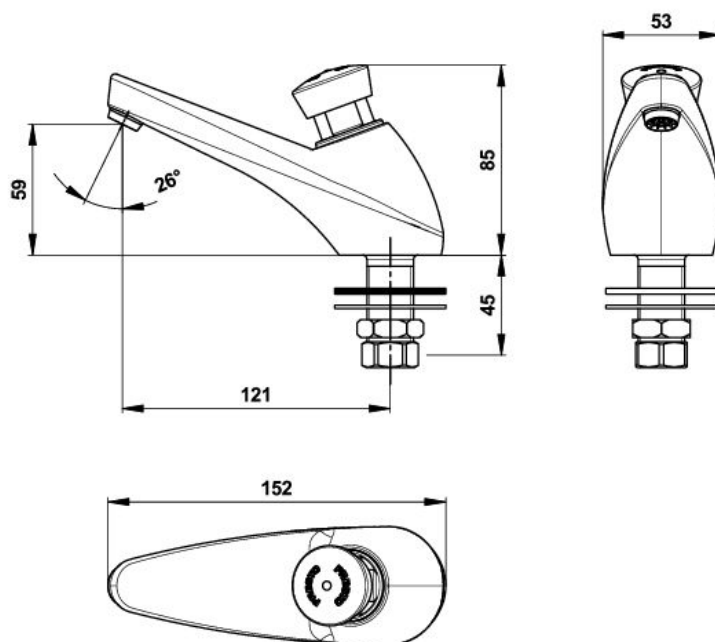

Gamme : Robinet simple temporisé pour lavabo

Réf : 64622 - PRESTO 605 sur page

> **Pression d'utilisation recommandée :**

- 1 à 5 bars

> **Débit :**

- 3 l/mn à 3 bars - réglage 4 positions
- Dispositif anti-coup de bélier

> **Durée d'écoulement :**

- 15 secondes \pm 5 secondes

> **Alimentation hydraulique :**

- Mâle G 1/2" (15x21) en eau froide ou pré-mitigée

> **Résistance thermique :**

- Ce robinet résiste à une température de 75°C dans le cadre de chocs thermiques

> **Sécurité :**

- Bouton non tournant évitant tout risque d'usure prématurée
- Repère par point de couleur rouge inusable et indémontable

> **Livré avec :**

- 1 Ecrou pour tube cuivre de 12x14
- 1 Joint fibre
- 1 Rondelle de serrage inox
- 1 Ecrou de serrage laiton
- 1 Rondelle de serrage nitrile