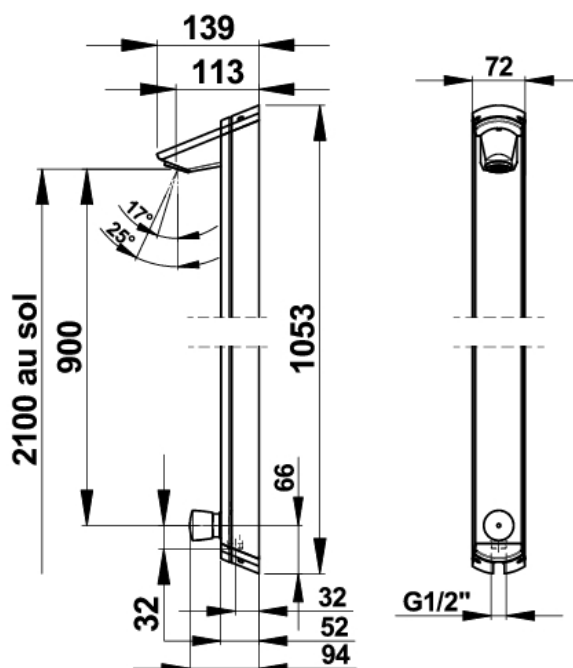

Gamme : Robinet simple temporisé pour douche

Réf : 38350 - PRESTO P 500 S applique

> Pression d'utilisation recommandée :

- 1 à 5 bars

> Débit :

- 6 l/mn à 3 bars par limiteur de débit incorporé
- Dispositif anti-coup du bélièr

> Durée d'écoulement :

- 30 secondes (-10/+5 secondes) réglable par rondelles

> Alimentation hydraulique :

- En ligne femelle 1/2" (15x21) en eau chaude ou pré-mitigée

> Résistance thermique :

- Ce robinet résiste à une température de 75°C durant 30 minutes dans le cadre de chocs thermiques

> Sécurité :

- Antivandalisme par cache tube en aluminium satiné
- Système S® interdisant le blocage en écoulement continu
- Repère par point de couleur rouge inusable et indémontable

> Livré avec :

- 2 rondelles de réglage de temporisation
- 1 patte à vis
- 1 rosace de finition