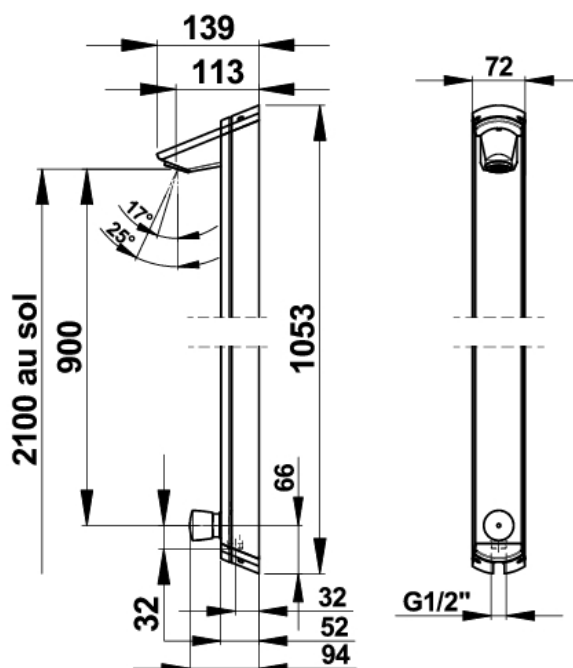

Gamme : Robinet simple temporisé pour douche

Réf : 38360 - PRESTO P 500 S applique

> **Pression d'utilisation recommandée :**

- 1 à 5 bars

> **Débit :**

- 6 l/mn à 3 bars par limiteur de débit incorporé
- Dispositif anti-coup du bélièr

> **Durée d'écoulement :**

- 30 secondes (-10/+5 secondes) réglable par rondelles

> **Alimentation hydraulique :**

- Arrière femelle 1/2" (15x21) en eau chaude ou pré-mitigée

> **Résistance thermique :**

- Ce robinet résiste à une température de 75°C durant 30 minutes dans le cadre de chocs thermiques

> **Sécurité :**

- Antivandalisme par cache tube en aluminium satiné
- Système S® interdisant le blocage en écoulement continu
- Repère par point de couleur rouge inusable et indémontable

> **Livré avec :**

- 2 rondelles de réglage de temporisation
- 1 patte à vis
- 1 rosace de finition

> **Normes / Agréments :**

- Corps en laiton conforme aux normes NF EN1982/ NF EN 12164 / NF EN 12165 /
- Traitement de surface Nickel-Chrome selon NF EN12540
- Résistance au brouillard salin neutre (NSS) : 200 h selon NF ISO 9227