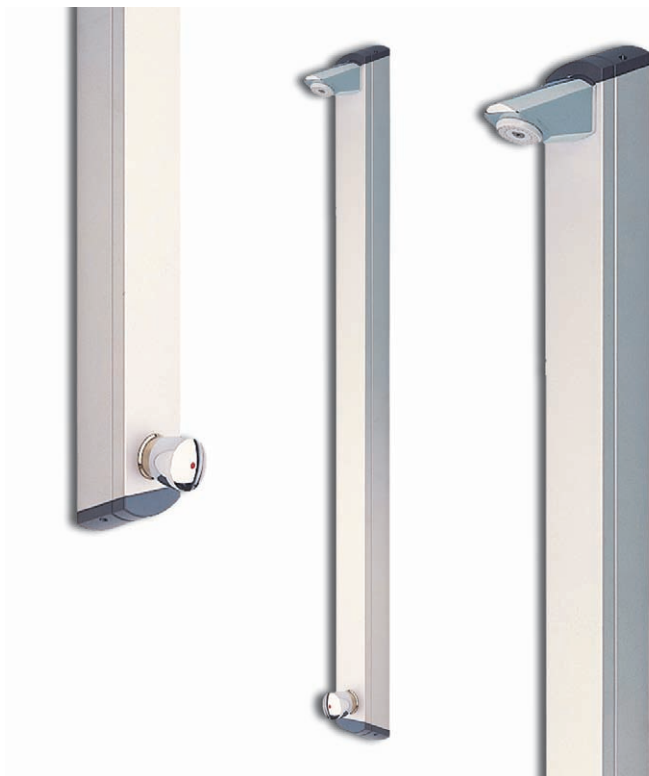

Gamme : Robinet simple temporisé pour douche

Réf : 38360 - PRESTO P 500 S applique

> **Pression d'utilisation recommandée :**

- 1 à 5 bars

> **Débit :**

- 6 l/mn à 3 bars par limiteur de débit incorporé
- Dispositif anti-coup du bélièr

> **Durée d'écoulement :**

- 30 secondes (-10/+5 secondes) réglable par rondelles

> **Alimentation hydraulique :**

- Arrière femelle 1/2" (15x21) en eau chaude ou pré-mitigée

> **Résistance thermique :**

- Ce robinet résiste à une température de 75°C durant 30 minutes dans le cadre de chocs thermiques

> **Sécurité :**

- Antivandalisme par cache tube en aluminium satiné
- Système S® interdisant le blocage en écoulement continu
- Repère par point de couleur rouge inusable et indémontable

> **Livré avec :**

- 2 rondelles de réglage de temporisation
- 1 patte à vis
- 1 rosace de finition

> **Normes / Agréments :**

- Corps en laiton conforme aux normes NF EN1982/ NF EN 12164 / NF EN 12165 /
- Traitement de surface Nickel-Chrome selon NF EN12540
- Résistance au brouillard salin neutre (NSS) : 200 h selon NF ISO 9227