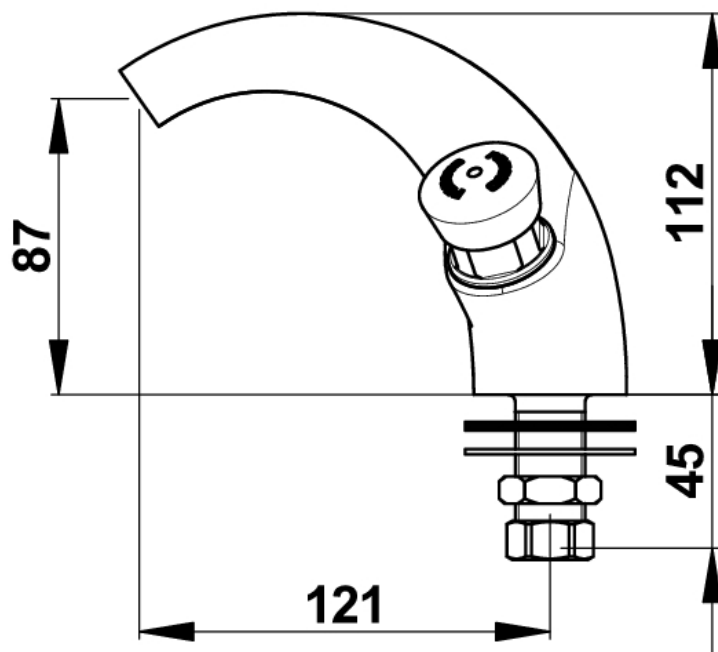

Gamme : Robinet simple temporisé pour lavabo

Réf : 24012 - Presto 600 S® sur plage

> **Pression d'utilisation recommandée :**

- 1 à 5 bars

> **Débit :**

- 3 l/mn à 3 bars - réglage 4 positions
- Dispositif anti-coup du béliet

> **Durée d'écoulement :**

- 15 secondes ± 5 secondes

> **Alimentation hydraulique :**

- Mâle G 1/2" (15x21) en eau froide

> **Résistance thermique :**

- Ce robinet résiste à une température de 75°C durant 30 minutes dans le cadre de chocs thermiques

- 1 Ecrou pour tube cuivre de 12x14
- 1 Joint fibre
- 1 Rondelle de serrage inox
- 1 Ecrou de serrage laiton
- 1 Rondelle de serrage nitrile

> **Normes / Agréments :**

- Corps en laiton chromé conforme aux normes NF EN1982/, NF EN 12164 / NF EN 12165 /
- Traitement de surface Nickel-Chrome selon NF EN12540
- Résistance au brouillard salin neutre (NSS) : 200 h selon NF ISO 9227