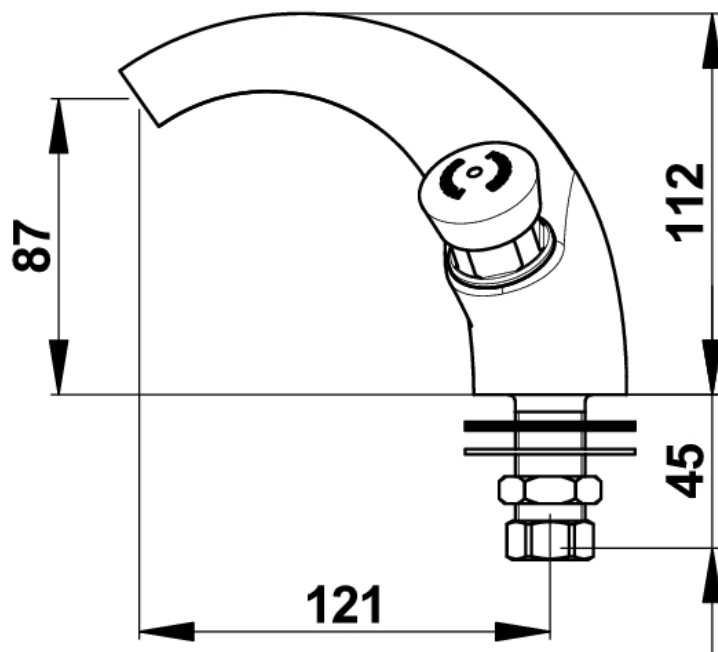

Gamme : Robinet simple temporisé pour lavabo

Réf : 24032 - Presto 600 S® sur plage

> **Pression d'utilisation recommandée :**

- 1 à 5 bars

> **Débit :**

- 3 l/mn à 3 bars - réglage 4 positions
- Dispositif anti-coup du béliet

> **Durée d'écoulement :**

- 15 secondes ± 5 secondes

> **Alimentation hydraulique :**

- Mâle G 1/2" (15x21) en eau chaude ou pré-mitigée

> **Résistance thermique :**

- Ce robinet résiste à une température de 75°C durant 30 minutes dans le cadre de chocs thermiques

- 1 Ecrou pour tube cuivre de 12x14
- 1 Joint fibre
- 1 Rondelle de serrage inox
- 1 Ecrou de serrage laiton
- 1 Rondelle de serrage nitrile

> **Normes / Agréments :**

- Corps en laiton chromé conforme aux normes NF EN1982/ NF EN 12164 / NF EN 12165 /
- Traitement de surface Nickel-Chrome selon NF EN12540
- Résistance au brouillard salin neutre (NSS) : 200 h selon NF ISO 9227