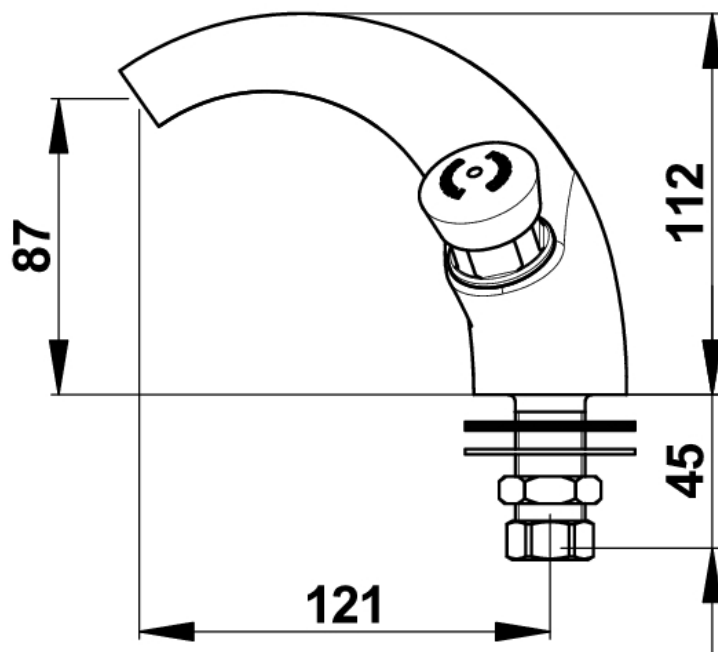

Gamme : Robinet simple temporisé pour lavabo

Réf : 24022 - Presto 600 sur page

> **Pression d'utilisation recommandée :**

- 1 à 5 bars

> **Débit :**

- 3 l/mn à 3 bars - réglage 4 positions
- Dispositif anti-coup du bélièr

> **Durée d'écoulement :**

- 15 secondes \pm 5 secondes

> **Alimentation hydraulique :**

- Mâle G 1/2" (15x21) en eau chaude ou pré-mitigée

> **Résistance thermique :**

- Ce robinet résiste à une température de 75°C dans le cadre de chocs thermiques

> **Sécurité :**

- bouton non tournant évitant tout risque d'usure prématurée
- Repère par point de couleur rouge inusable et indémontable

> **Livré avec :**

- 1 Ecrou pour tube cuivre de 12x14
- 1 Joint fibre
- 1 Rondelle de serrage inox
- 1 Ecrou de serrage laiton
- 1 Rondelle de serrage nitrile