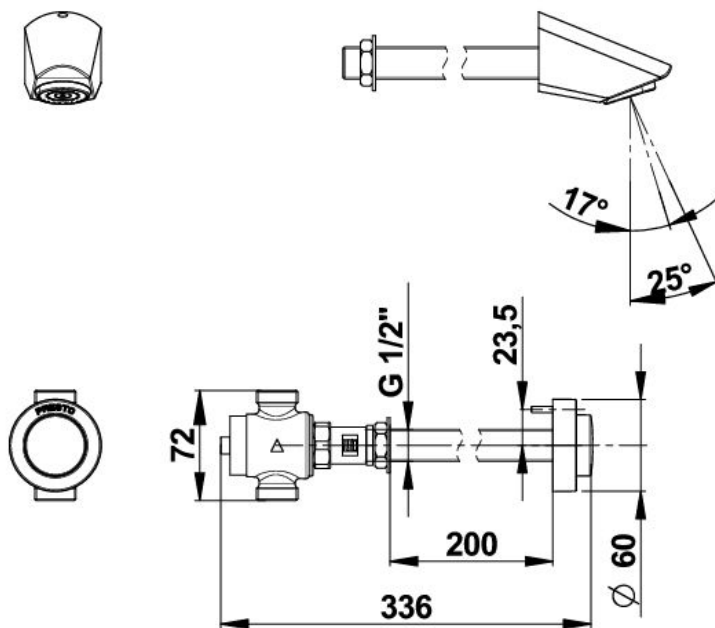

Gamme : Robinet simple temporisé pour douche

Réf : 38230 - Kit PRESTO P 50 pour galerie technique

> **Pression d'utilisation recommandée :**

- 1 à 5 bars

> **Débit :**

- 6 l/mn à 3 bars par limiteur de débit incorporé
- Réglage de débit par bague fileté
- Dispositif anti-coup de bélier

> **Durée d'écoulement :**

- 30 secondes (-10 / +5 secondes)

> **Alimentation hydraulique :**

- Mâle G 3/4" (20x27) en eau froide ou pré-mitigée

> **Résistance thermique :**

- Ce robinet résiste à une température de 75°C durant 30 minutes dans le cadre de chocs thermiques

> **Livré avec :**

- 1 Commande à travers cloison 15 à 200 mm
- 1 Robinet PRESTO 50 NF/II pour douche
- 1 pomme de douche fixe avec grille orientable 17° ou 25°
- 1 Joint plat
- 1 Joint filtre
- 2 Ecrus raccord 3/4" (20x27) pour tube de 14x16 mm