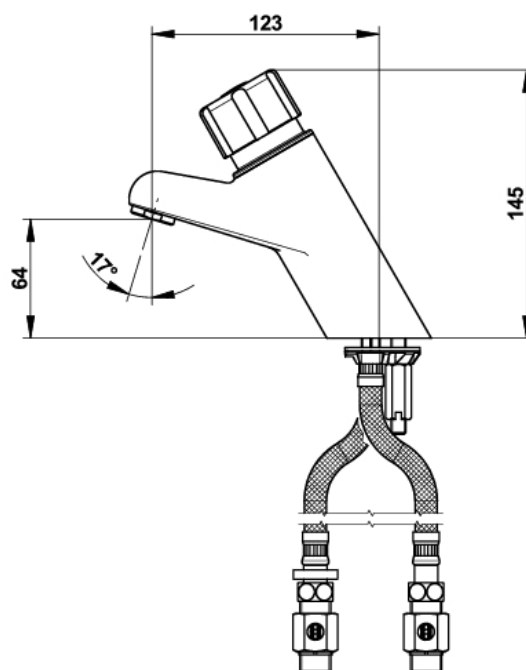

**Gamme :** Robinet mitigeur temporisé pour lavabo

**Réf :** 28610 - PRESTO 4000 S sur plage

> **Pression d'utilisation recommandée :**

- 1 à 5 bars

> **Débit :**

- 3 l/mn avec limiteur de débit intégré
- Dispositif anti-coup du béliet
- Brise-jet : anti-vandalisme et anti-bouchage

> **Durée d'écoulement :**

- 15 secondes  $\pm$  5 secondes

> **Alimentation hydraulique :**

- G 3/8" (12x17)

> **Matière et couleur de finition :**

- Bouton-poussoir en laiton chromé

> **Résistance thermique :**

- Ce robinet résiste à une température de 75°C durant 30 minutes dans le cadre de chocs thermiques

> **Sécurité :**

- Anti-brûlure : limitation de la température maximale par butée ajustable
- Système S® interdisant le blocage en écoulement continu

> **Livré avec :**

- 2 Robinets d'arrêt MM 3/8" (12x17)
- 2 Joints filtre
- 2 Flexibles PEX avec clapets anti-retour NF et écrous tournants
- 1 Bride de fixation
- 1 Joint de bride
- 1 Ecrou de fixation