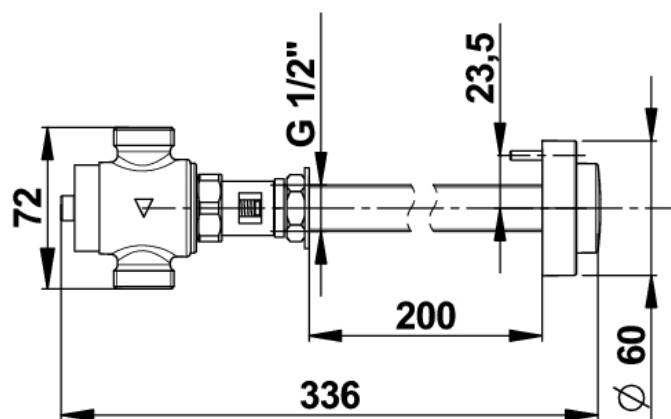

Gamme : Robinet temporisé pour urinoir

Réf : 15040 - Kit PRESTO 60 pour galerie technique

> **Pression d'utilisation recommandée :**

- 1 à 5 bars

> **Débit :**

- 30 l/mn à 1 bar
- Réglage par bague du débit
- Dispositif anti-coup de bélier

> **Durée d'écoulement :**

- 6 secondes (± 2 secondes)

> **Alimentation hydraulique :**

- Alimentation en ligne
- Entrée/Sortie mâle G 3/4" (20x27)

> **Livré avec :**

- 1 Commande à travers cloison 15 à 200 mm
- 1 Robinet P 60 urinoir
- 1 Joint plat et 1 écrou raccord
- 1 Ecrou pour tube 16x18
- 1 Rosace solidaire du robinet