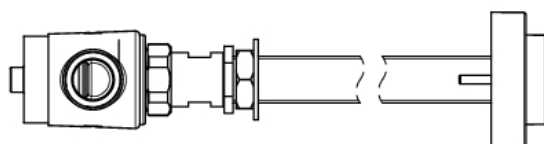

Gamme : Robinet temporisé pour urinoir

Réf : 15040 - Kit PRESTO 60 pour galerie technique

> **Pression d'utilisation recommandée :**

- 1 à 5 bars

> **Débit :**

- 30 l/mn à 1 bar
- Réglage par bague du débit
- Dispositif anti-coup de bélier

> **Durée d'écoulement :**

- 6 secondes (± 2 secondes)

> **Alimentation hydraulique :**

- Alimentation en ligne
- Entrée/Sortie mâle G 3/4" (20x27)

> **Livré avec :**

- 1 Commande à travers cloison 15 à 200 mm
- 1 Robinet P 60 urinoir
- 1 Joint plat et 1 écrou raccord
- 1 Ecrou pour tube 16x18
- 1 Rosace solidaire du robinet