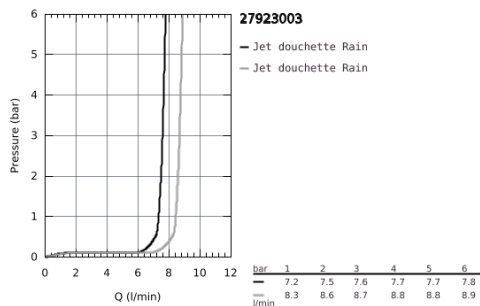

27 923 003 TEMPESTA 110 DOUCHETTE 1 JET

DESCRIPTION DU PRODUIT

- Couleur: Chromé
- Jet pluie
- GROHE Économie d'eau Consommation d'eau réduite, jet parfait
- GROHE DreamSpray débit d'eau uniforme pour tous les types de jets
- GROHE Brilliance Longue Durée : Brilliance éclatante année après année
- Procédé anti-calcaire SpeedClean
- Conduits d'eau internes, longévité maximale
- ShockProof anneau en silicone protecteur en cas de chute
- Système de montage universel : s'associe avec tous les flexibles de douche
- Débit maximum : 8,7 l/min à 3 bars (8 l/min à partir de mars 2024)
- Gamme GROHE Professional

Pure Freude
an Wasser

27 923 003 TEMPESTA 110 DOUCHETTE 1 JET

PIÈCES DÉTACHÉES, novembre 2021 – now

1: Filtre (N ° de commande 0700200M)