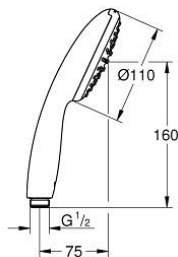

27 923 003 TEMPESTA 110 DOUCHETTE 1 JET

DESCRIPTION DU PRODUIT

- Couleur: Chromé
- Jet pluie
- GROHE Économie d'eau Consommation d'eau réduite, jet parfait
- GROHE DreamSpray débit d'eau uniforme pour tous les types de jets
- GROHE Brilliance Longue Durée : Brilliance éclatante année après année
- Procédé anti-calcaire SpeedClean
- Conduits d'eau internes, longévité maximale
- ShockProof anneau en silicone protecteur en cas de chute
- Système de montage universel : s'associe avec tous les flexibles de douche
- Débit maximum : 8,7 l/min à 3 bars (8 l/min à partir de mars 2024)
- Gamme GROHE Professional

Pure Freude
an Wasser

27 923 003 TEMPESTA 110 DOUCHETTE 1 JET

PIÈCES DÉTACHÉES, novembre 2021 – now

1: Filtre (N ° de commande 0700200M)