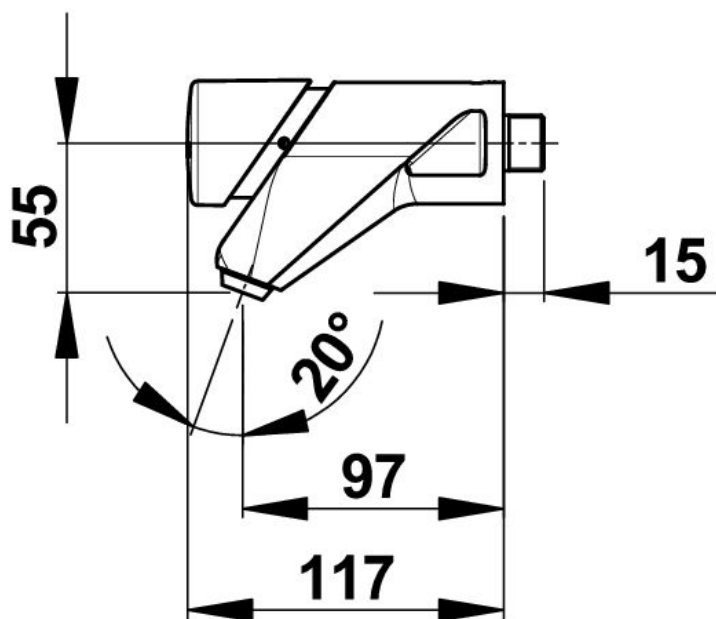

Gamme : Robinet simple temporisé pour lavabo

Réf : 20102 - PRESTOMAT 2010 mural

> **Pression d'utilisation recommandée :**

- 1 à 5 bars

> **Débit :**

- Limiteur de débit 4l/mn / réglage interne 5 positions
- Dispositif anti-coup de bélier
- Brise-jet : anti-vandalisme et anti-bouchage

> **Durée d'écoulement :**

- 15 secondes \pm 5 secondes - réglable par bague 4 positions

> **Fonctionnement :**

- Par simple pression sur le bouton (déclenchement souple)

> **Alimentation hydraulique :**

- Mâle G 1/2" (15x21) en eau froide ou pré-mitigée (jupe rouge)

> **Résistance thermique :**

- Ce robinet résiste à une température de 75°C durant 30 minutes dans le cadre de chocs thermiques

> **Livré avec :**

- 1 Ecrou G1/2" (15x21) pour tube 12x14 avec joint fibre
- 1 Rondelle de serrage inox
- 1 Ecrou de serrage laiton
- 1 Rondelle de serrage nitrile