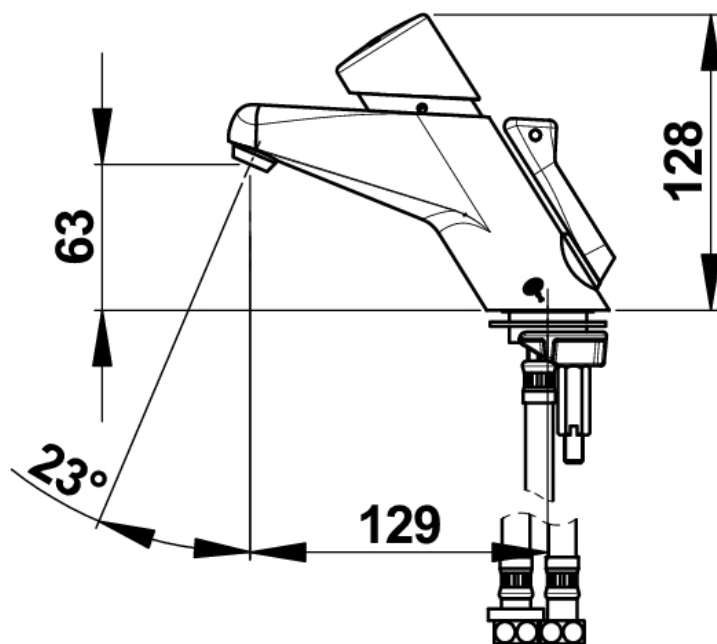

Gamme : Robinet mitigeur temporisé pour lavabo

Réf : 20500 - PRESTOMIX 2020 sur plage

> Pression d'utilisation recommandée :

- 1 à 5 bars

> Débit :

- Limiteur de débit 5 l/mn - Réglage interne 5 positions
- Dispositif anti-coup du bélier
- Brise-jet : anti-vandalisme et anti-bouchage.

> Durée d'écoulement :

- 15 secondes \pm 5 secondes réglable par bague 4 positions

> Fonctionnement :

- Par simple pression sur le bouton (déclenchement souple)

> Alimentation hydraulique :

- G 3/8" (12x17)

> Livré avec :

- 2 Robinets d'arrêt G 3/8" (12x17)
- 2 Joints filtre
- 2 Flexibles PEX avec clapets anti-retour NF et écrous tournants
- 1 Bride de fixation
- 1 Joint de bride
- 1 Ecrou de fixation

> Normes / Agréments :