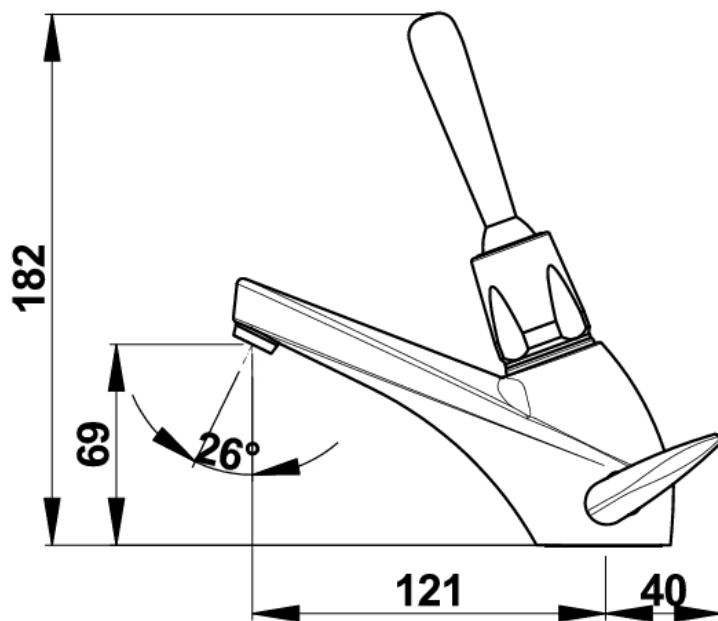

**Gamme :** Robinet mitigeur temporisé pour lavabo

**Réf :** 68232 - PRESTO 7000 sur plage

> **Pression d'utilisation recommandée :**

- 1 à 5 bars

> **Débit :**

- 3 l/mn à 3 bars - Réglage 4 positions
- Dispositif anti-coup du bélièr

> **Durée d'écoulement :**

- 15 secondes  $\pm$  5 secondes

> **Fonctionnement :**

- Par simple action sur la manette omnidirectionnelle (déclenchement souple)

> **Alimentation hydraulique :**

- G 3/8" (12x17)

> **Résistance thermique :**

- Ce robinet résiste à une température de 75°C durant 30 minutes dans le cadre de chocs thermiques

> **Sécurité :**

- Repère par point de couleur inusable et indémontable (bleu ou rouge)

> **Livré avec :**

- 2 Robinets d'arrêt MM G 3/8" (12x17)
- 2 Joints filtre
- 1 Rondelle de serrage inox
- 2 Flexibles PEX avec clapets anti-retour NF et écrous tournants
- 1 Bride de fixation
- 1 Joint de bride
- 1 Ecrou de fixation
- 2 Pions, bleu et rouge