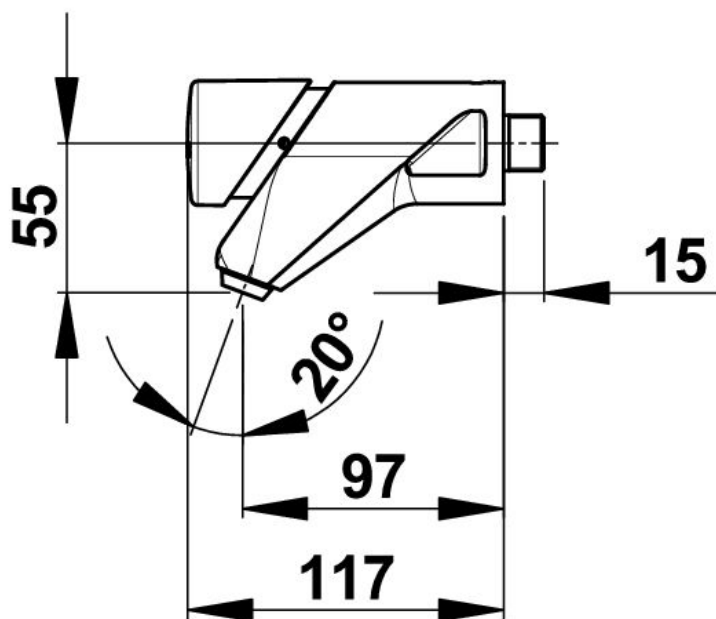

Gamme : Robinet simple temporisé pour lavabo

Réf : 20101 - PRESTOMAT 2010 S mural

> **Pression d'utilisation recommandée :**

- 1 à 5 bars

> **Débit :**

- Limiteur de débit 4l/mn / réglage interne 5 positions
- Dispositif anti-coup de bélier
- Brise-jet : anti-vandalisme et anti-bouchage

> **Durée d'écoulement :**

- 15 secondes \pm 5 secondes - réglable par bague 4 positions

> **Alimentation hydraulique :**

- Mâle G 1/2" (15x21) en eau froide (jupe bleue)

> **Résistance thermique :**

- Ce robinet résiste à une température de 75°C durant 30 minutes dans le cadre de chocs thermiques

> **Sécurité :**

- Système S® interdisant le blocage en écoulement continu

> **Livré avec :**

- 1 Ecrou G1/2" (15x21) pour tube 12x14 avec joint fibre
- 1 Rondelle de serrage inox
- 1 Ecrou de serrage laiton
- 1 Rondelle de serrage nitrile