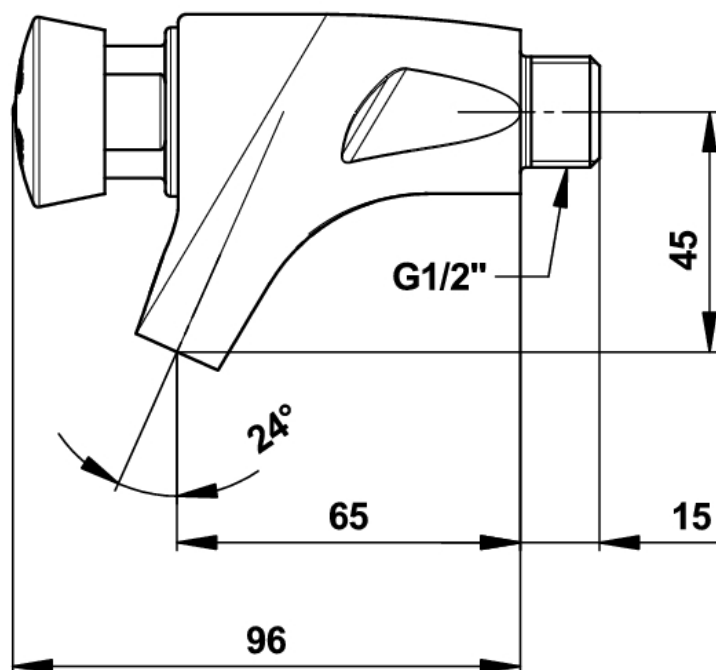

Gamme : Robinet simple temporisé pour lavabo

Réf : 63000 - PRESTO 504 mural

> **Pression d'utilisation recommandée :**

- 1 à 5 bars

> **Débit :**

- 3 l/mn à 3 bars - Réglage 4 positions
- Dispositif anti-coup de bélier

> **Durée d'écoulement :**

- 15 secondes ± 5 secondes

> **Alimentation hydraulique :**

- Mâle G 1/2" (15x21) en eau froide

> **Résistance thermique :**

- Ce robinet résiste à une température de 75°C durant 30 minutes dans le cadre de chocs thermiques

> **Sécurité :**

- Tête interchangeable et bouton non tournant évitant tout risque d'usure prématurée
- Repère par point de couleur inusable et indémontable

> **Livré avec :**

- Notice de pose

> **Normes / Agréments :**