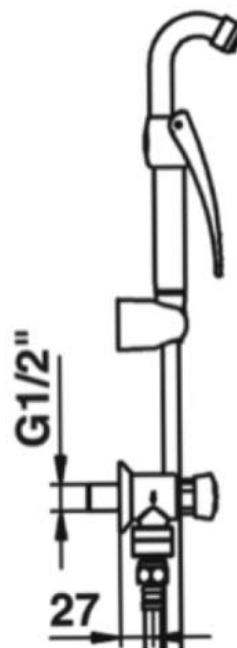

Gamme : Robinet lave-bassin temporisé

Réf : 39212 - Lave-bassin avec PRESTO 12A

> **Pression d'utilisation recommandée :**

- 1 à 5 bars
- Pression maxi. statique d'utilisation : 6 bars

> **Débit :**

- 9 l/mn à 1 bar

> **Durée d'écoulement :**

- 20 secondes (± 5 secondes)

> **Alimentation hydraulique :**

- Mâle G 1/2" (15x21) avec PRESTO 12 A NF

> **Matière et couleur de finition :**

- Commande par manette plastique / finition laiton poudrage époxy blanc RAL 9010
- Flexible blanc PVC (tuyau EPDM tressage inox désinfectage NaOCl)

> **Sécurité :**

- Disconnecteur HA NF assurant la protection du réseau contre les risques de pollution par retour d'eau (EN 1717)

> **Livré avec :**

- 1 Douchette à manette 120°
- 1 Douille d'adaptation
- 1 Support de douchette
- 1 Flexible de longueur 1 mètre
- 1 Rosace murale